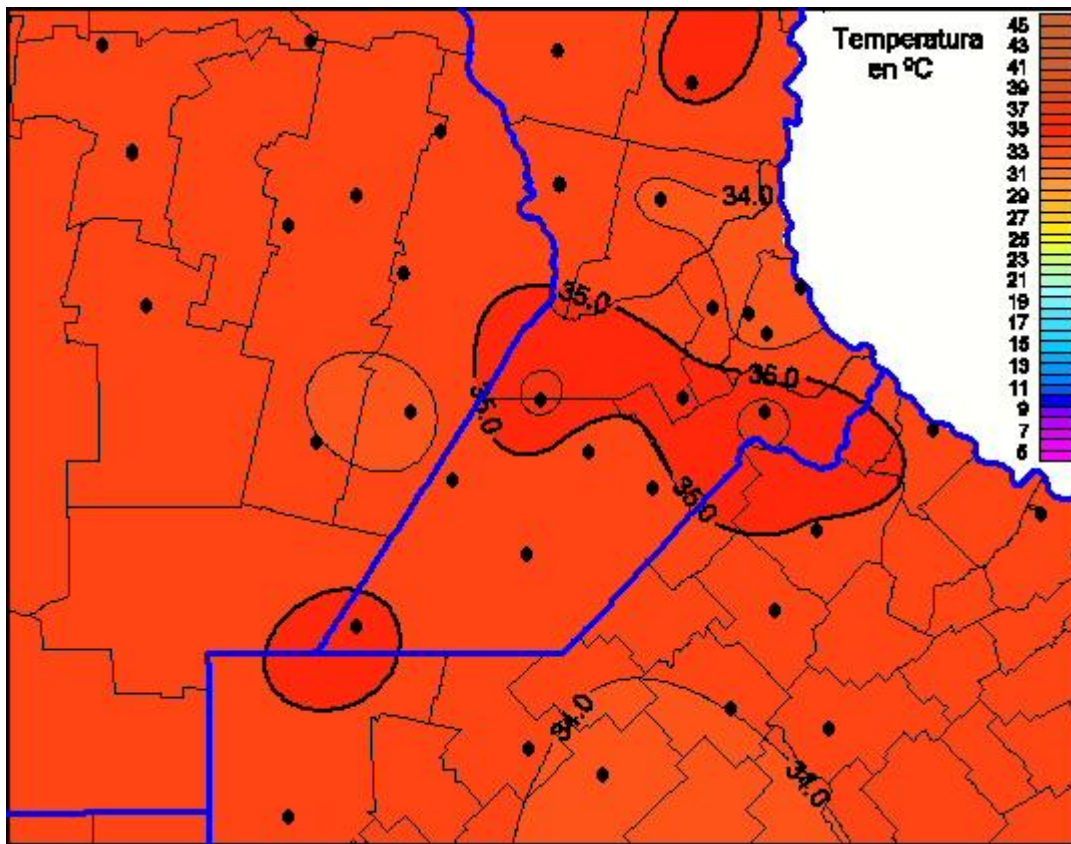

Temperaturas Máximas

Mapa de temperaturas máximas de las últimas 24 horas.
(Desde las 8:00AM hasta las 8:00AM). Se actualiza a las 10:00hs.