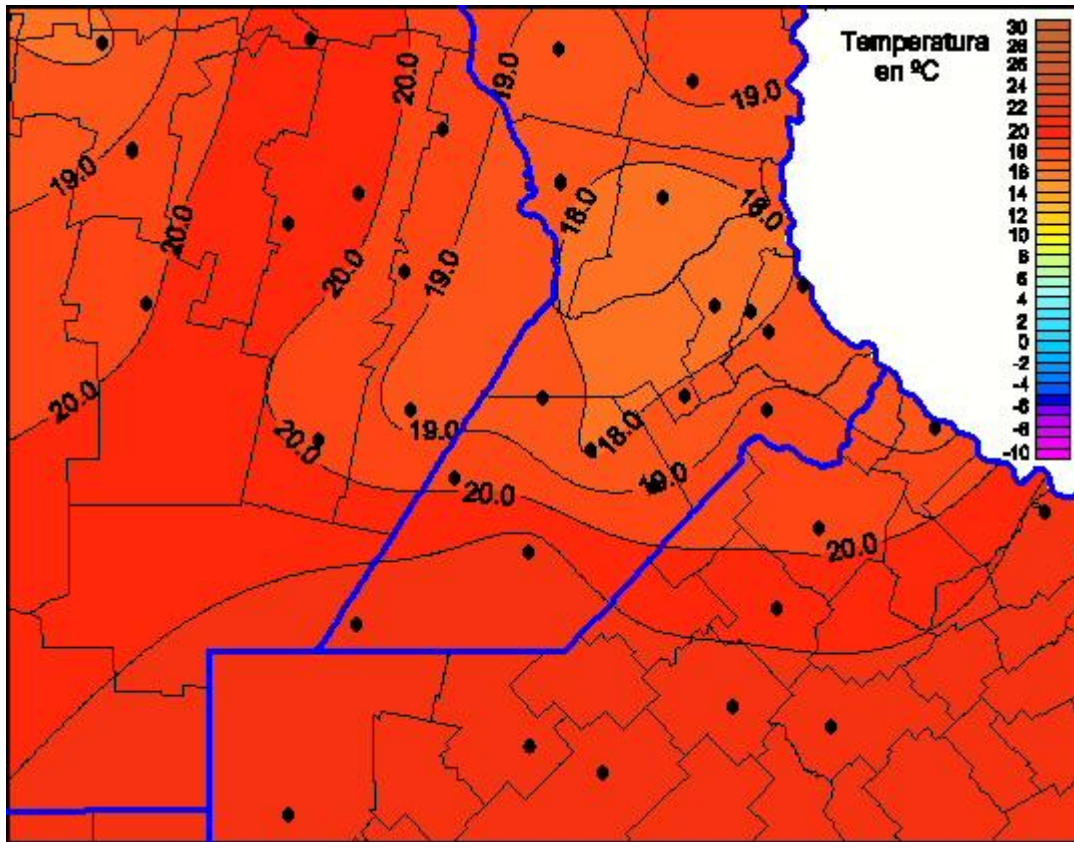

Temperaturas Mínimas

Mapa de temperaturas mínimas de las las últimas 24 horas.
(Desde las 8:00AM hasta las 8:00AM). Se actualiza a las 10:00hs.