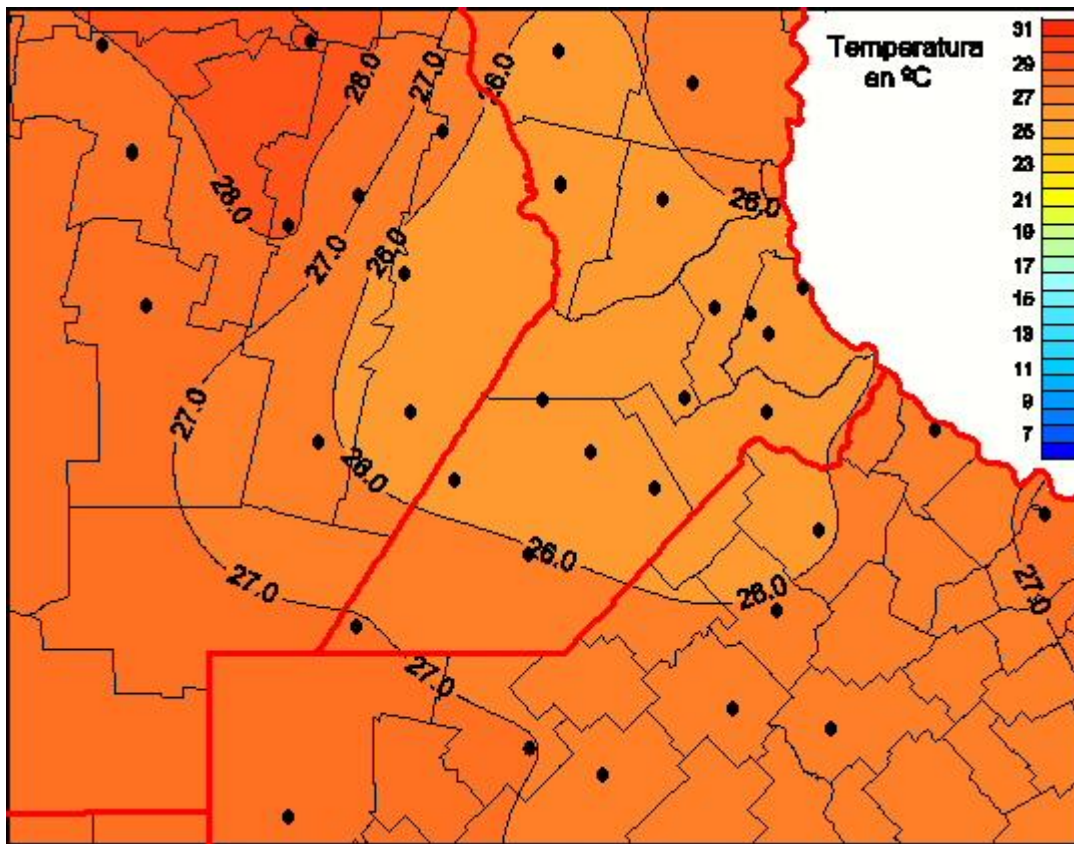

Temperaturas Medias

Mapa de temperaturas medias de las últimas 24 horas.
(Desde las 8:00AM hasta las 8:00AM). Se actualiza a las 10:00hs.