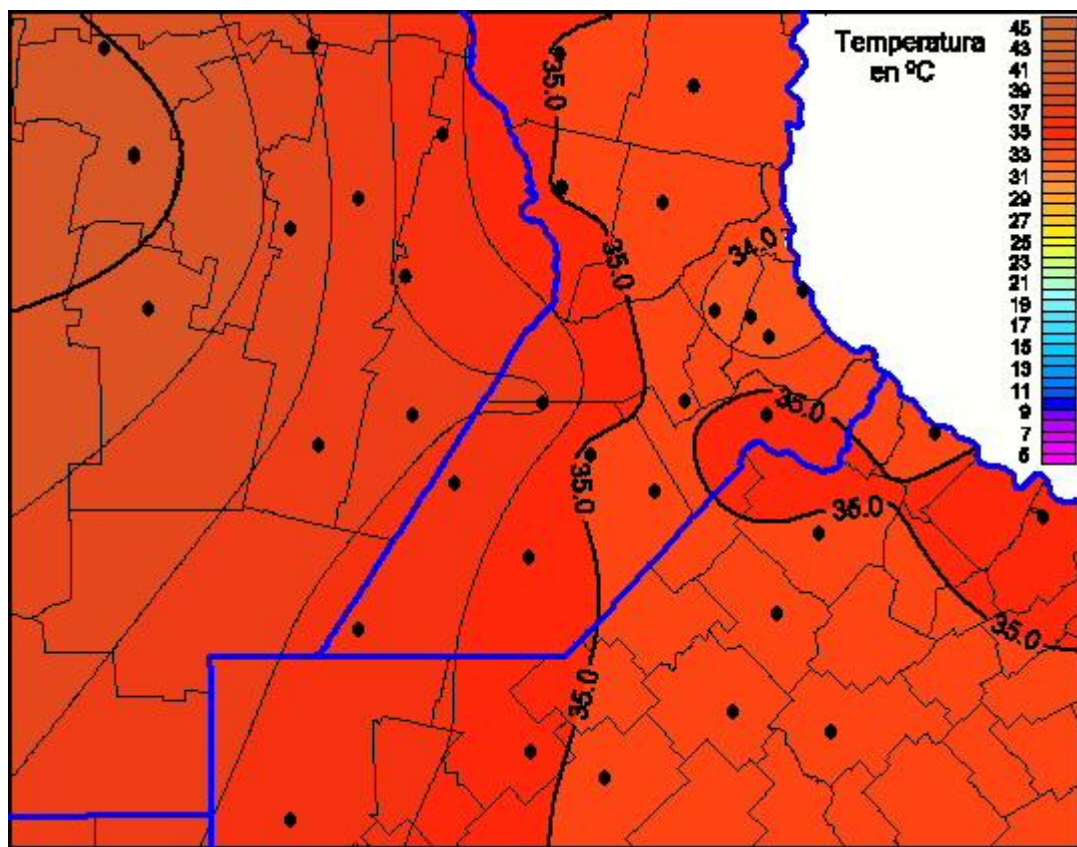

Temperaturas Máximas

Mapa de temperaturas máximas de las las últimas 24 horas.
(Desde las 8:00AM hasta las 8:00AM). Se actualiza a las 10:00hs.

BOLSA
DE COMERCIO
DE ROSARIO

 www.facebook.com/BCROficial

 twitter.com/bcrgrensa