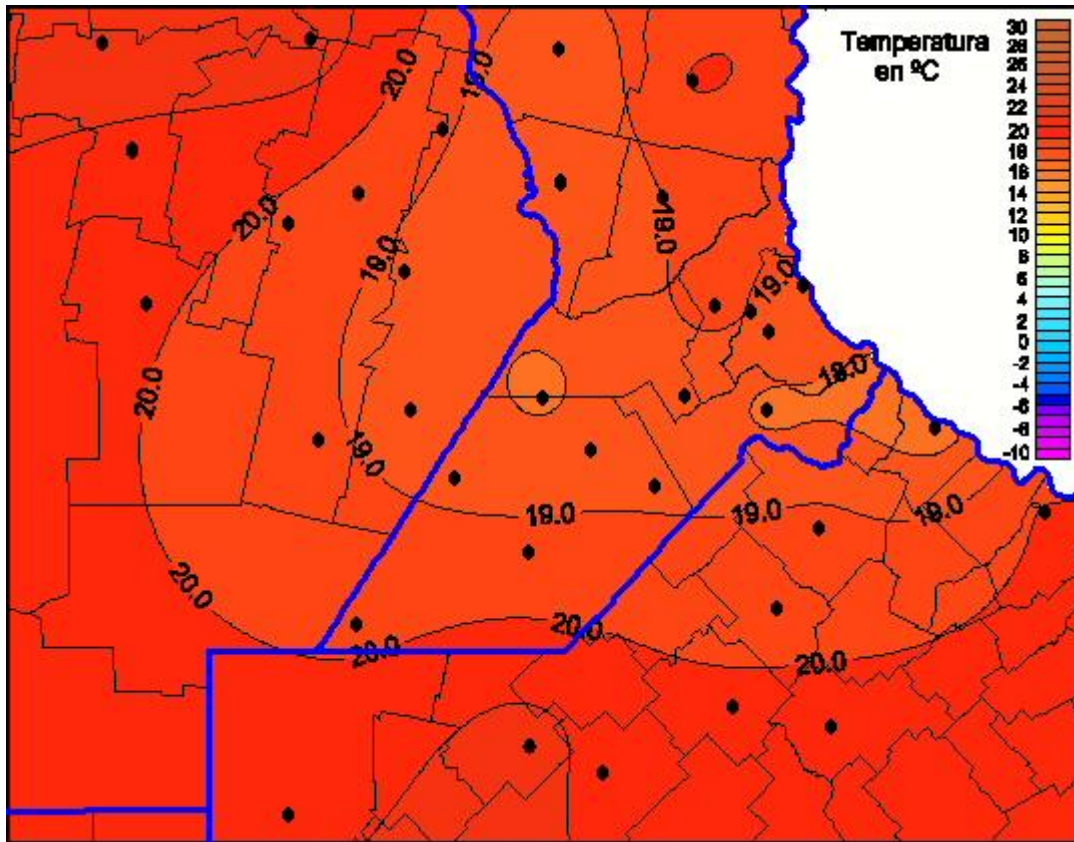

Temperaturas Mínimas

Mapa de temperaturas mínimas de las las últimas 24 horas.
(Desde las 8:00AM hasta las 8:00AM). Se actualiza a las 10:00hs.