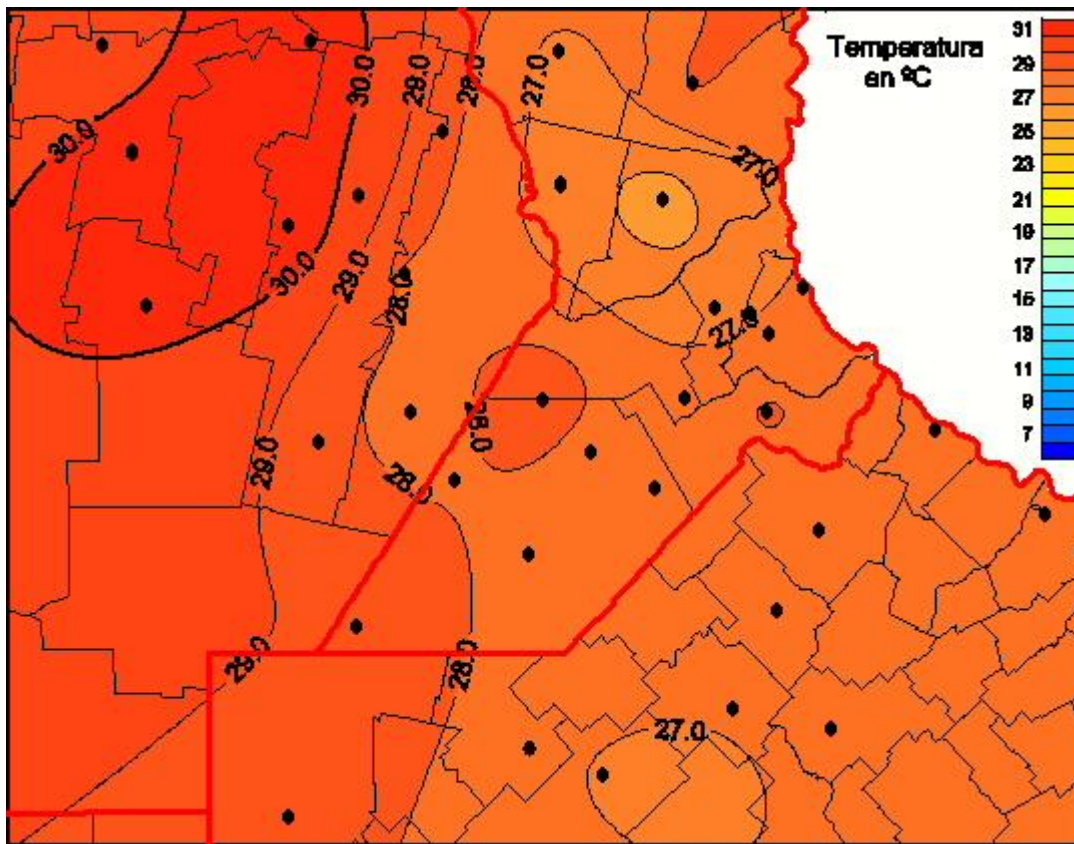

# Temperaturas Medias

Mapa de temperaturas medias de las últimas 24 horas.  
(Desde las 8:00AM hasta las 8:00AM). Se actualiza a las 10:00hs.