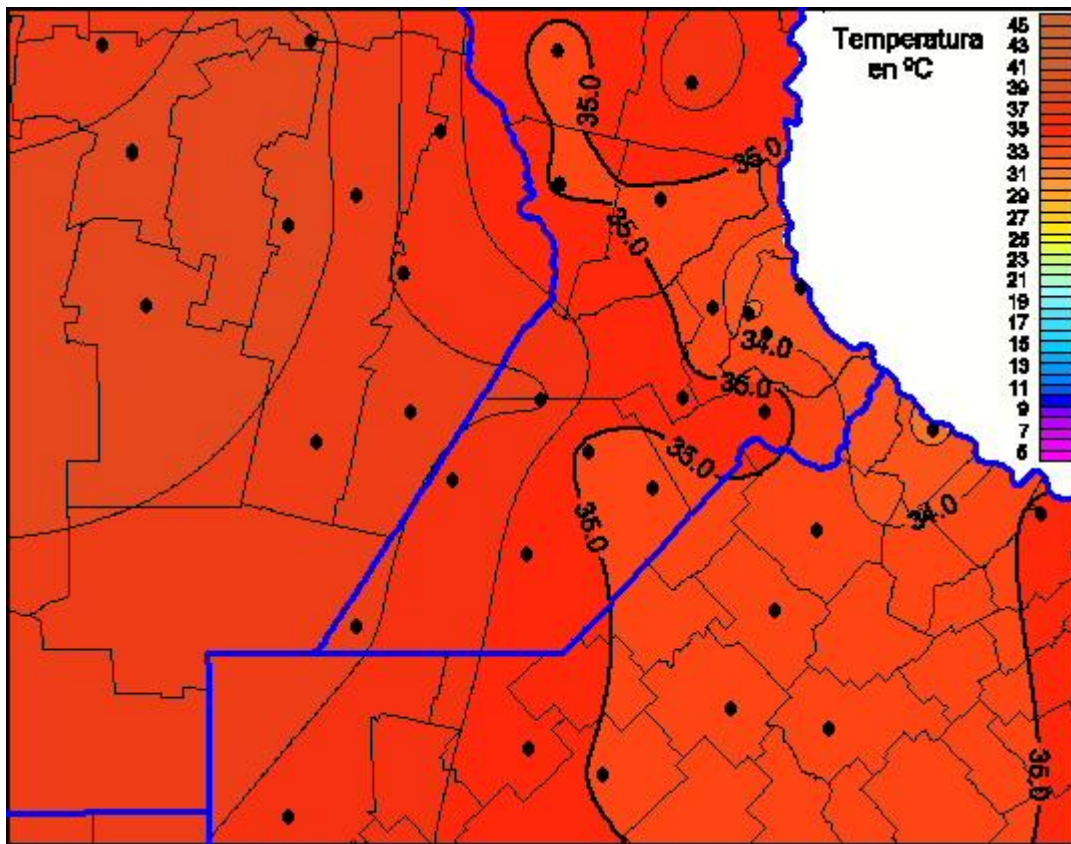

# Temperaturas Máximas

Mapa de temperaturas máximas de las las últimas 24 horas.  
(Desde las 8:00AM hasta las 8:00AM). Se actualiza a las 10:00hs.

BOLSA  
DE COMERCIO  
DE ROSARIO

[www.facebook.com/BCROficial](http://www.facebook.com/BCROficial)