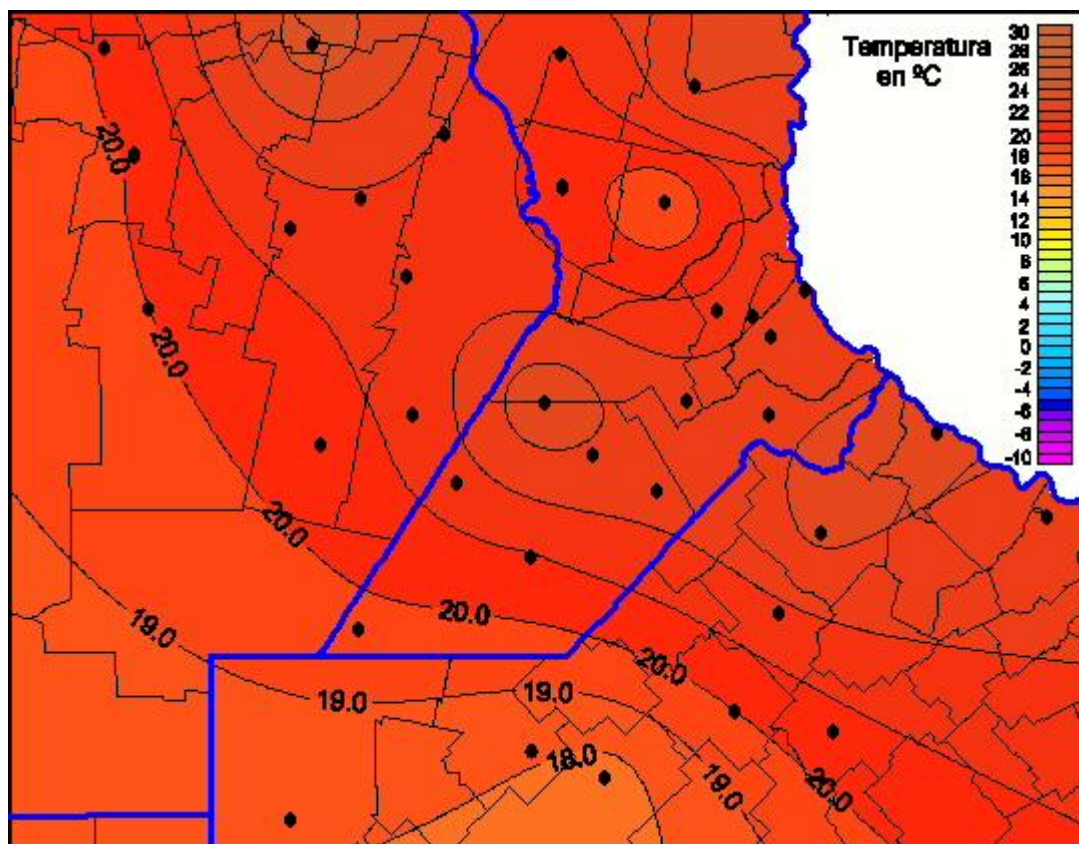

## Temperaturas Mínimas

Mapa de temperaturas mínimas de las últimas 24 horas.  
(Desde las 8:00AM hasta las 8:00AM). Se actualiza a las 10:00hs.