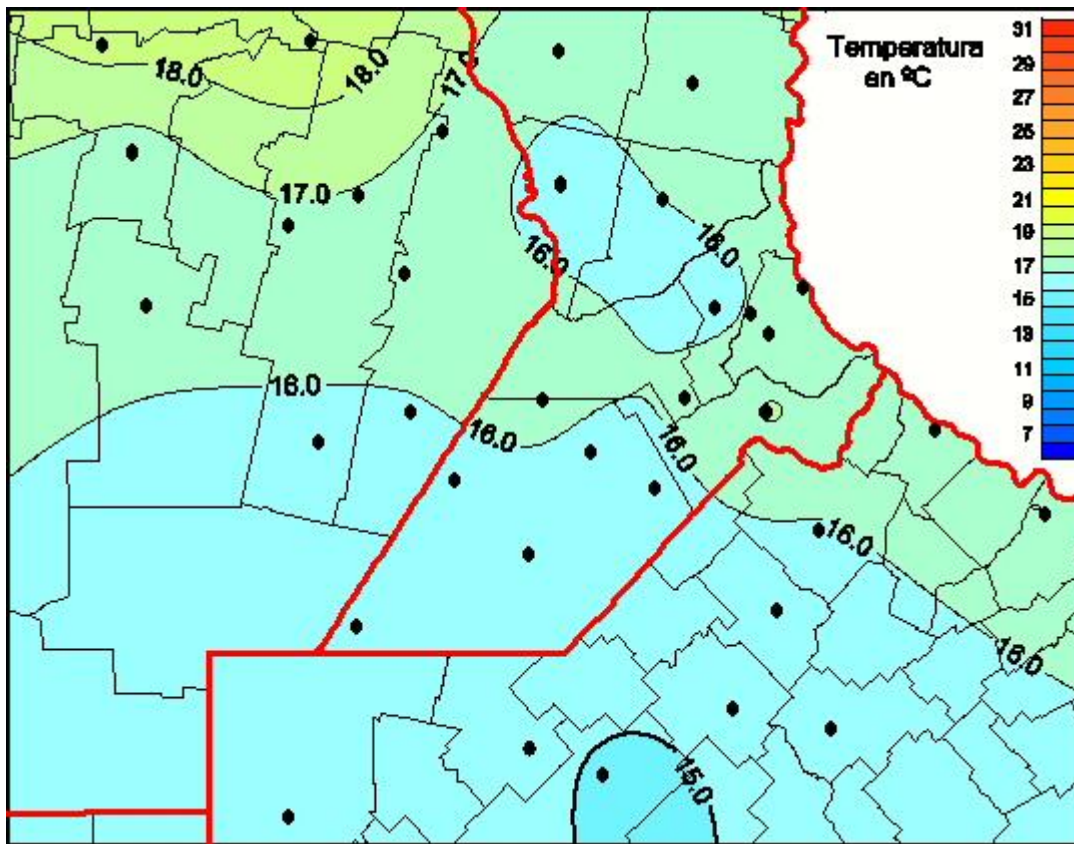

Temperaturas Medias

Mapa de temperaturas medias de las últimas 72 horas.
(Desde las 8:00AM hasta las 8:00AM). Se actualiza a las 10:00hs.