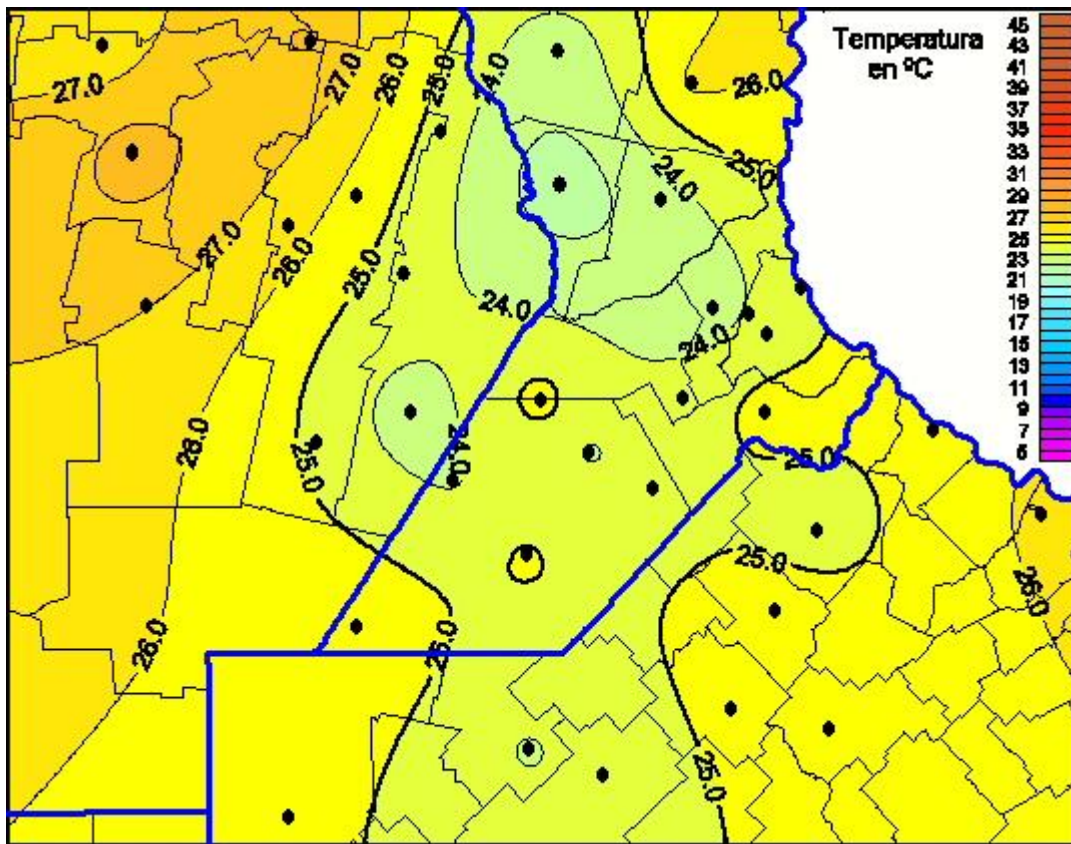

Temperaturas Máximas

Mapa de temperaturas máximas de las últimas 72 horas.
(Desde las 8:00AM hasta las 8:00AM). Se actualiza a las 10:00hs.