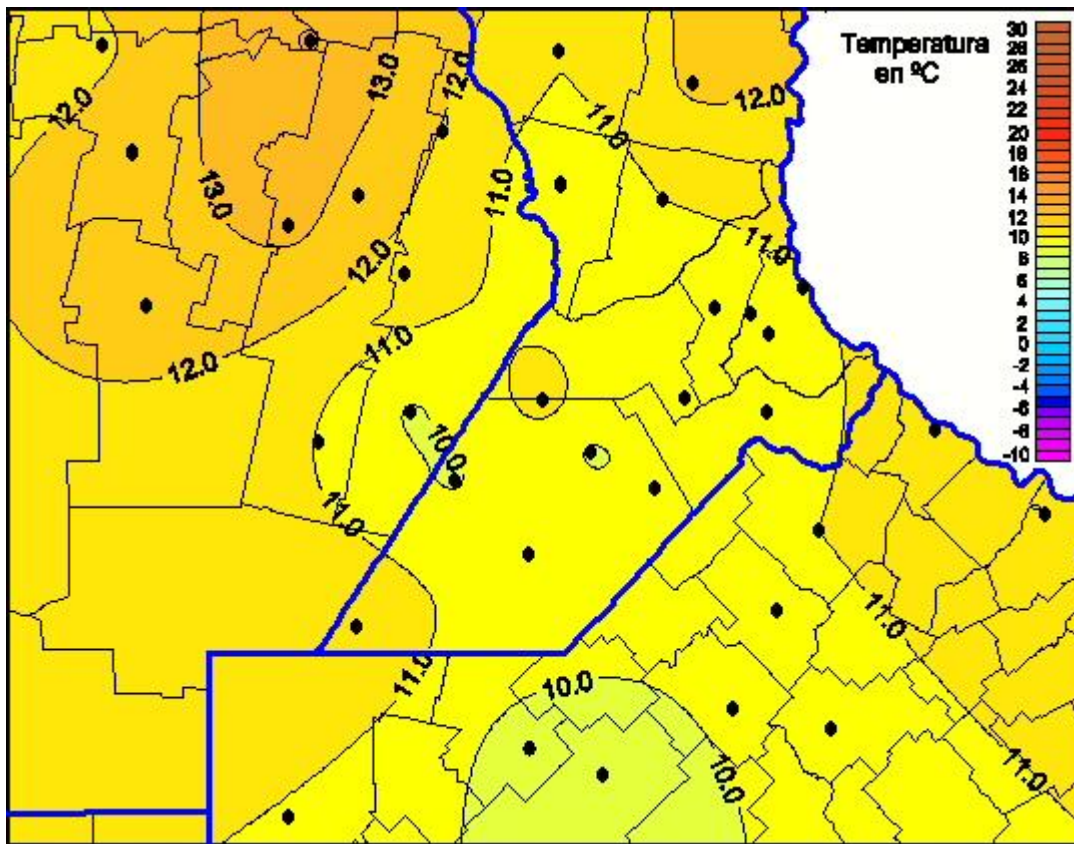

Temperaturas Mínimas

Mapa de temperaturas mínimas de las las últimas 72 horas.
(Desde las 8:00AM hasta las 8:00AM). Se actualiza a las 10:00hs.