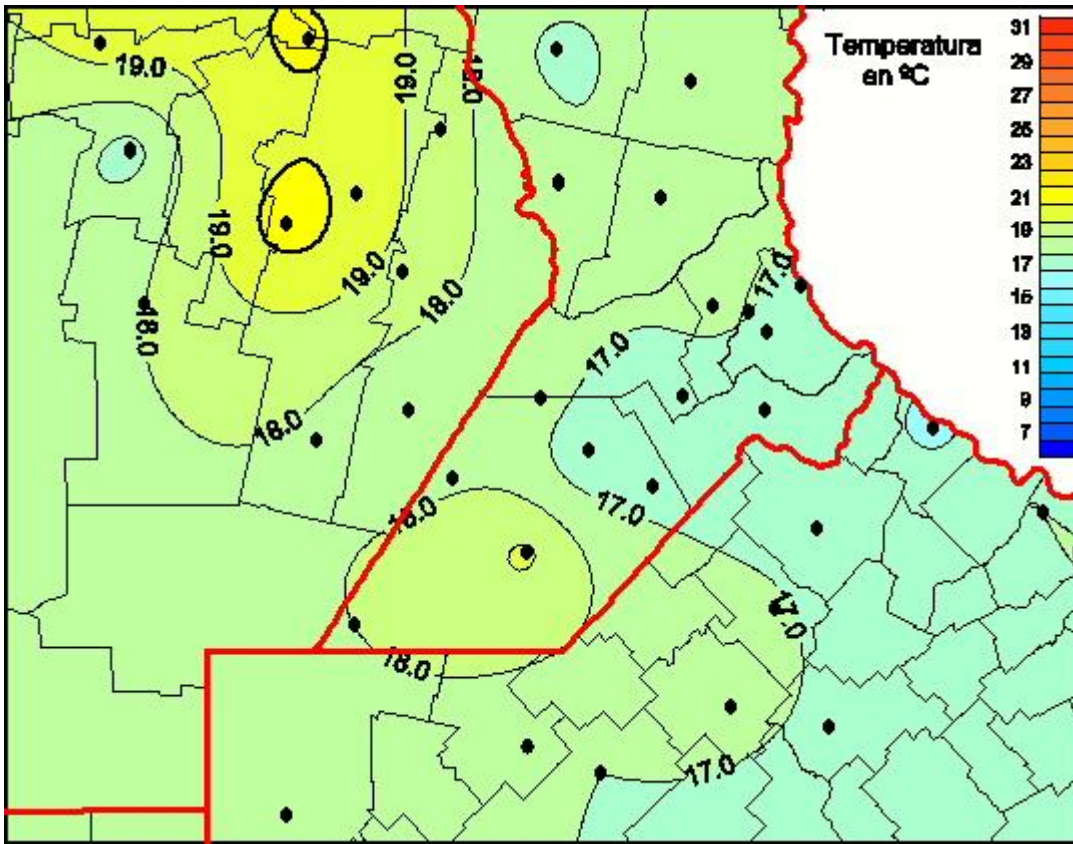

# Temperaturas Medias

Mapa de temperaturas medias de las las últimas 24 horas.  
(Desde las 8:00AM hasta las 8:00AM). Se actualiza a las 10:00hs.