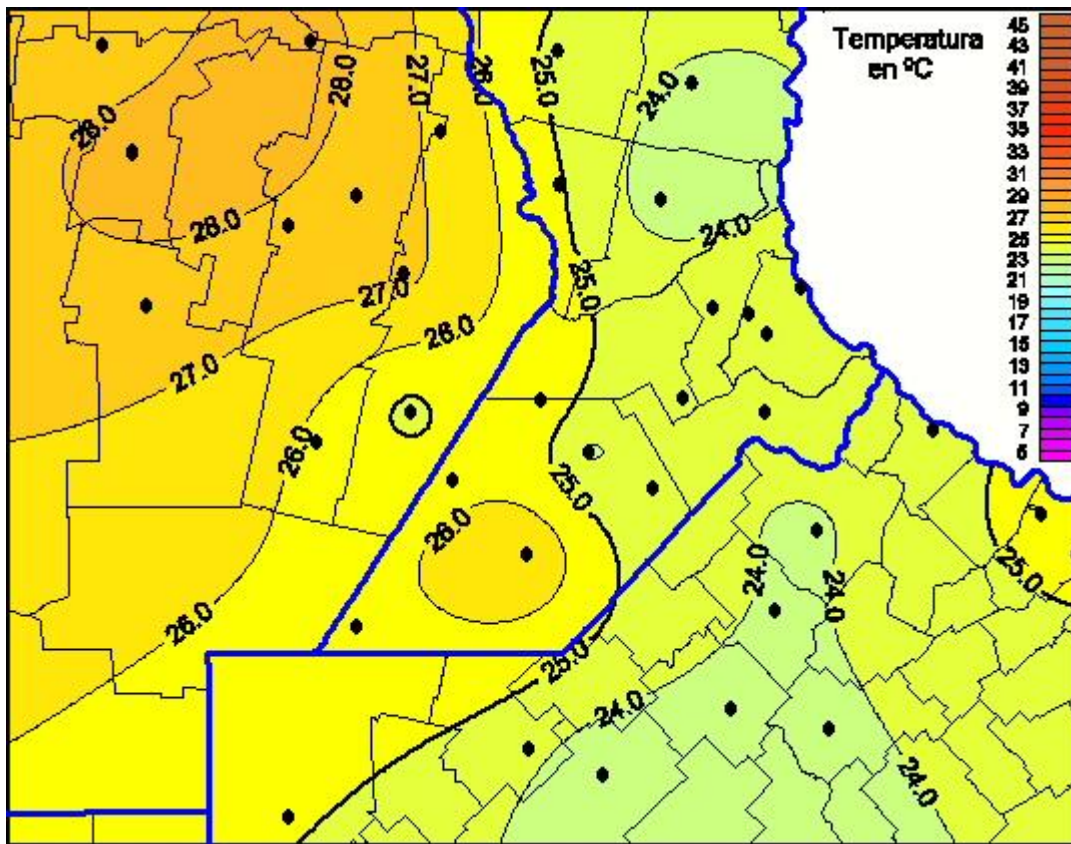

# Temperaturas Máximas

Mapa de temperaturas máximas de las últimas 24 horas.  
(Desde las 8:00AM hasta las 8:00AM). Se actualiza a las 10:00hs.