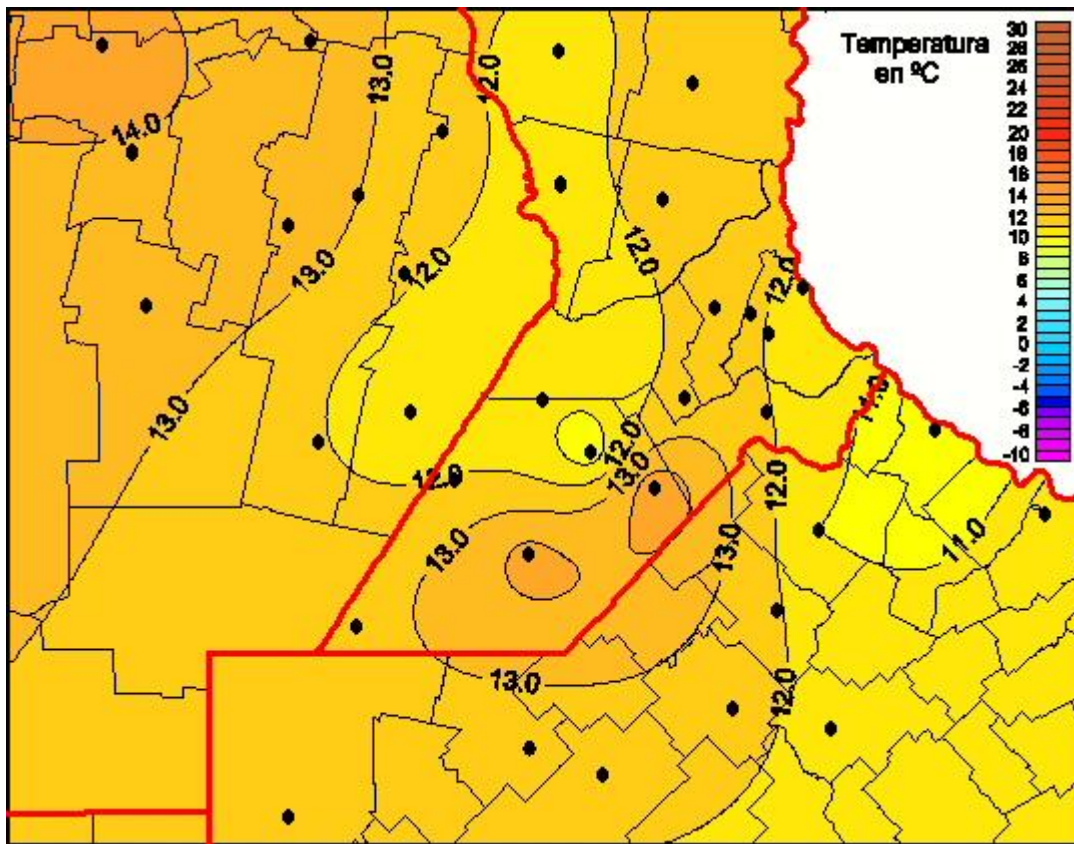

Temperaturas Mínimas

Mapa de temperaturas mínimas de las las últimas 24 horas.
(Desde las 8:00AM hasta las 8:00AM). Se actualiza a las 10:00hs.