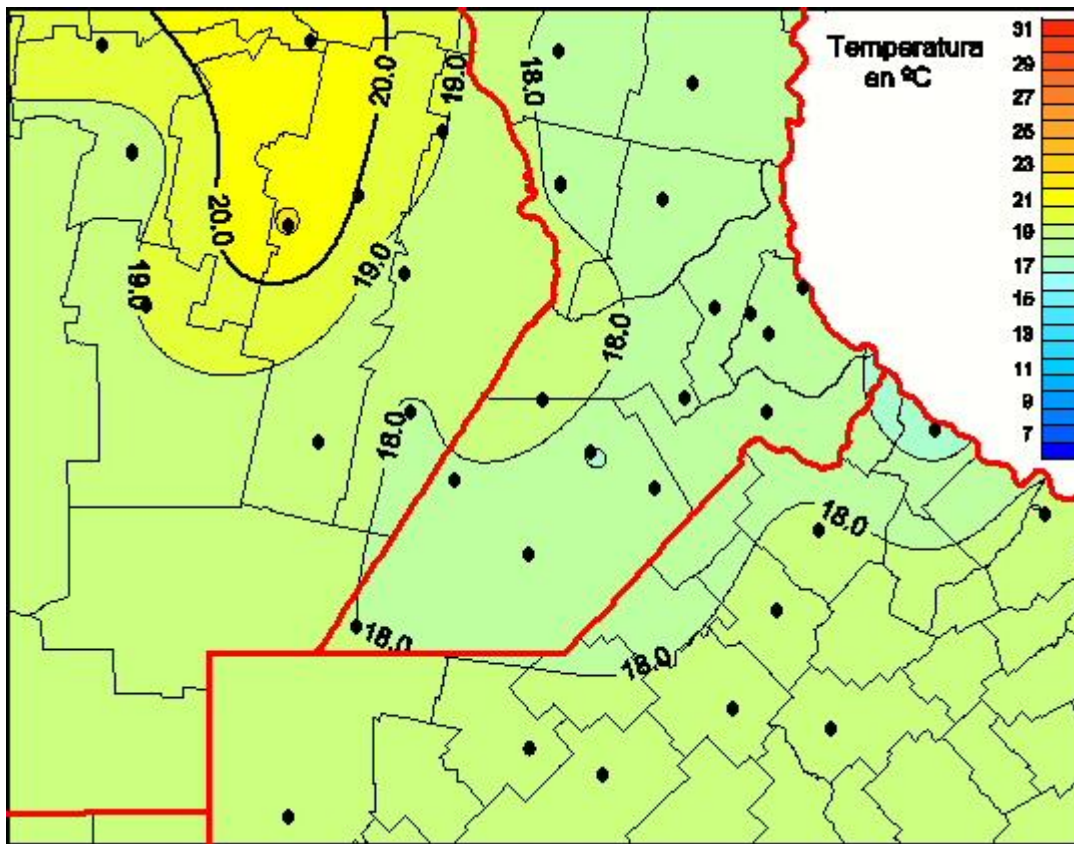

## Temperaturas Medias

Mapa de temperaturas medias de las las últimas 24 horas.  
(Desde las 8:00AM hasta las 8:00AM). Se actualiza a las 10:00hs.