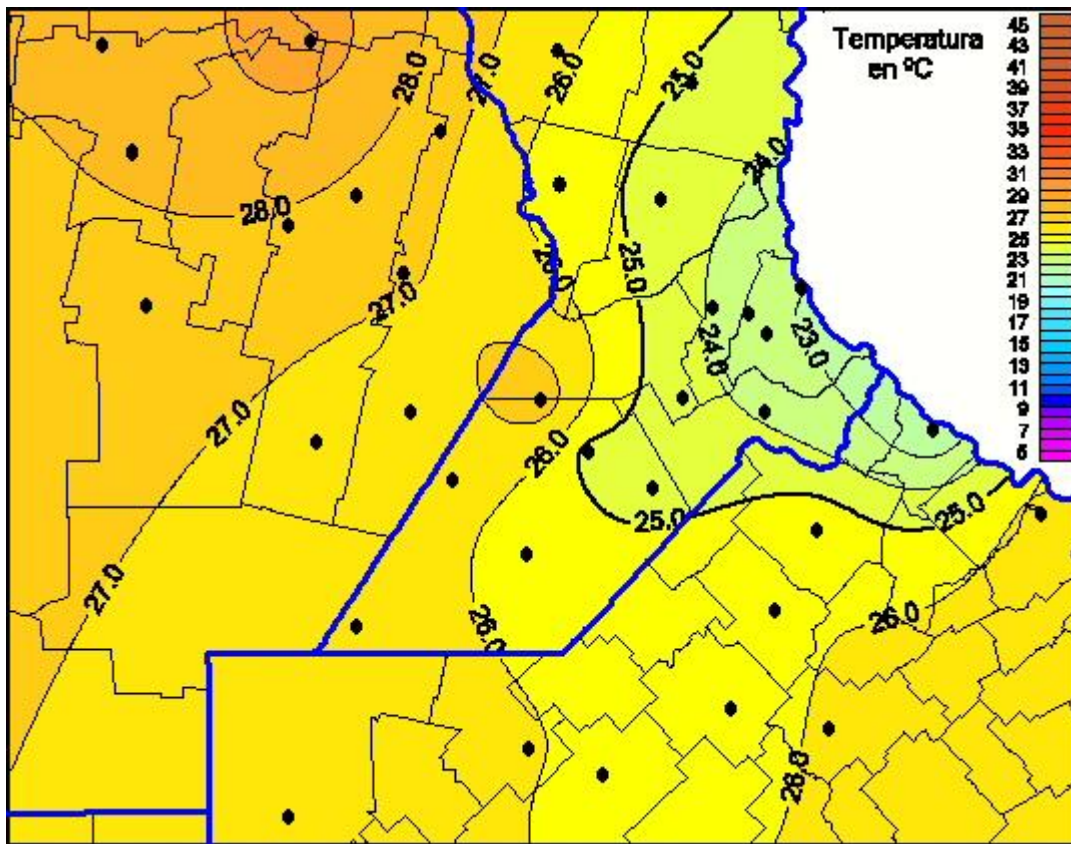

# Temperaturas Máximas

Mapa de temperaturas máximas de las las últimas 24 horas.  
(Desde las 8:00AM hasta las 8:00AM). Se actualiza a las 10:00hs.