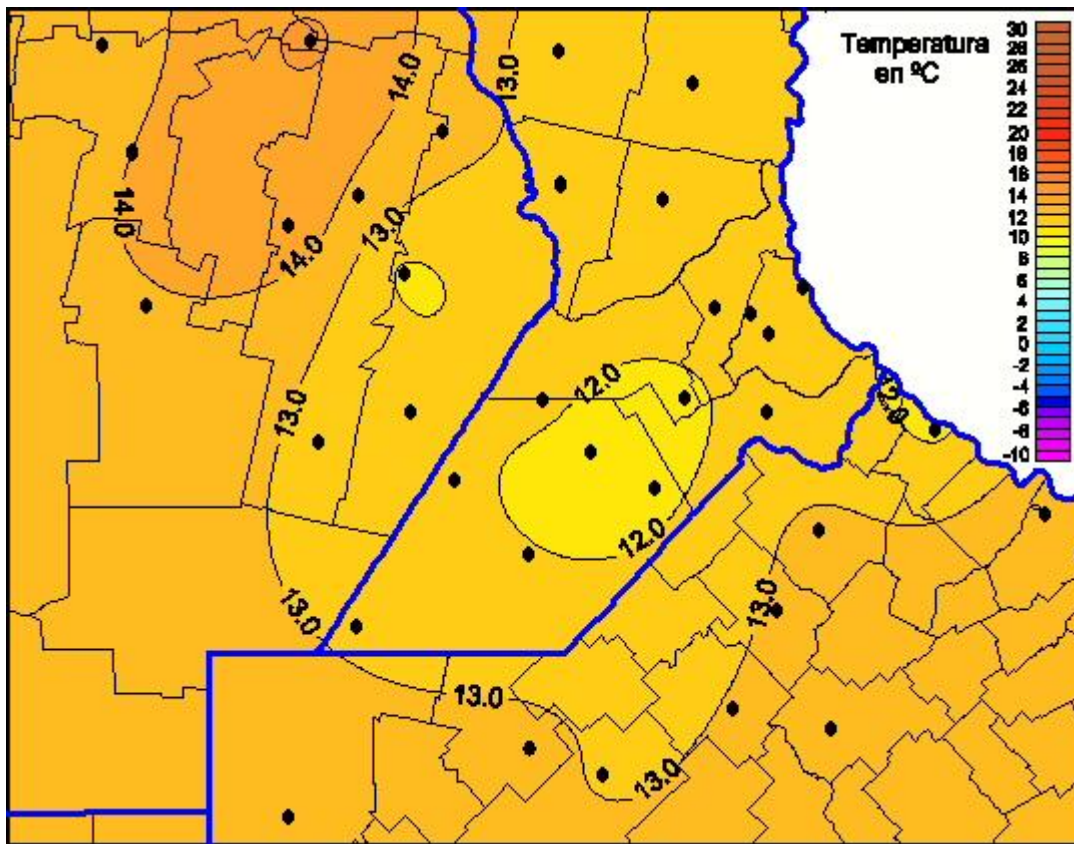

Temperaturas Mínimas

Mapa de temperaturas mínimas de las las últimas 24 horas.
(Desde las 8:00AM hasta las 8:00AM). Se actualiza a las 10:00hs.