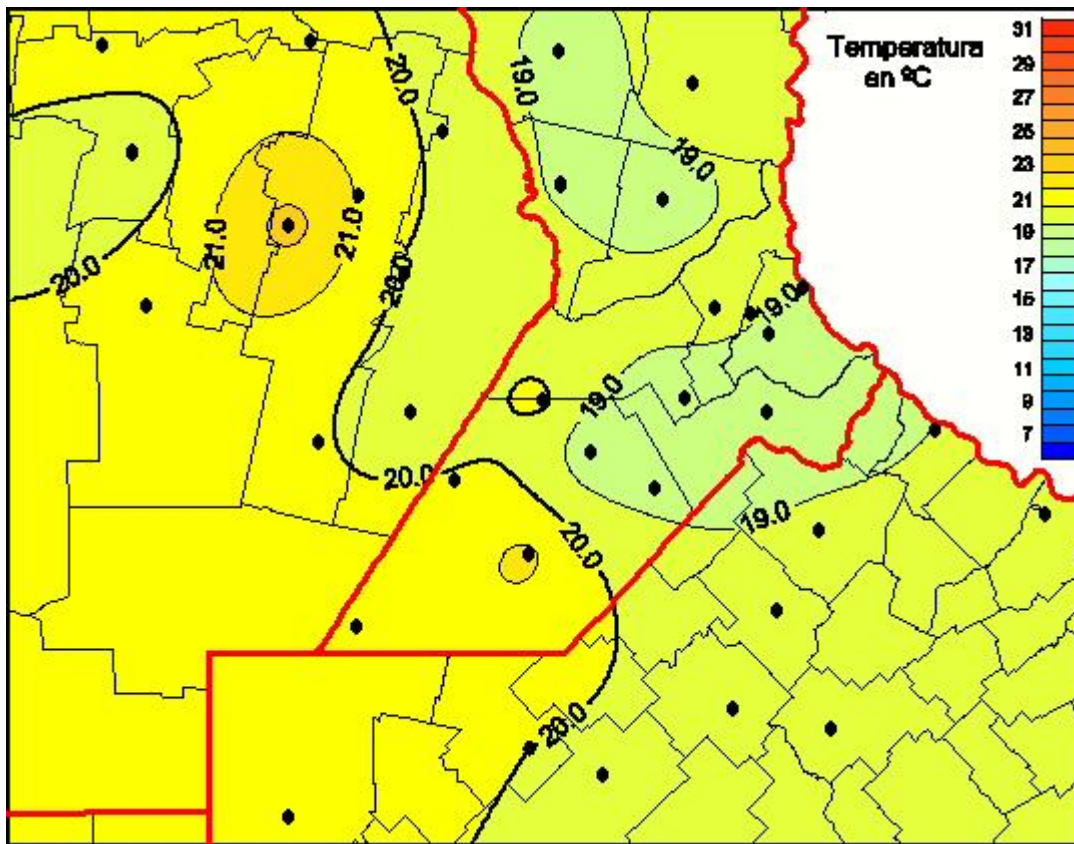

Temperaturas Medias

Mapa de temperaturas medias de las las últimas 24 horas.
(Desde las 8:00AM hasta las 8:00AM). Se actualiza a las 10:00hs.