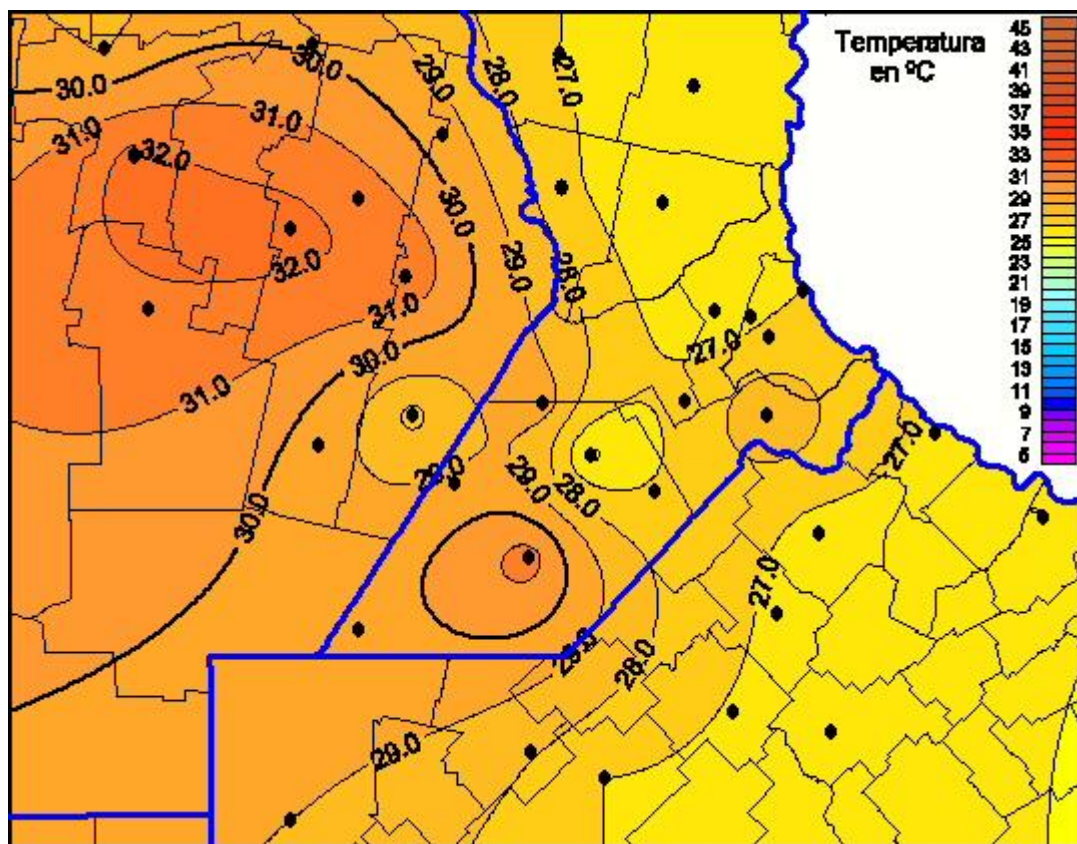

## Temperaturas Máximas

Mapa de temperaturas máximas de las últimas 24 horas.  
(Desde las 8:00AM hasta las 8:00AM). Se actualiza a las 10:00hs.