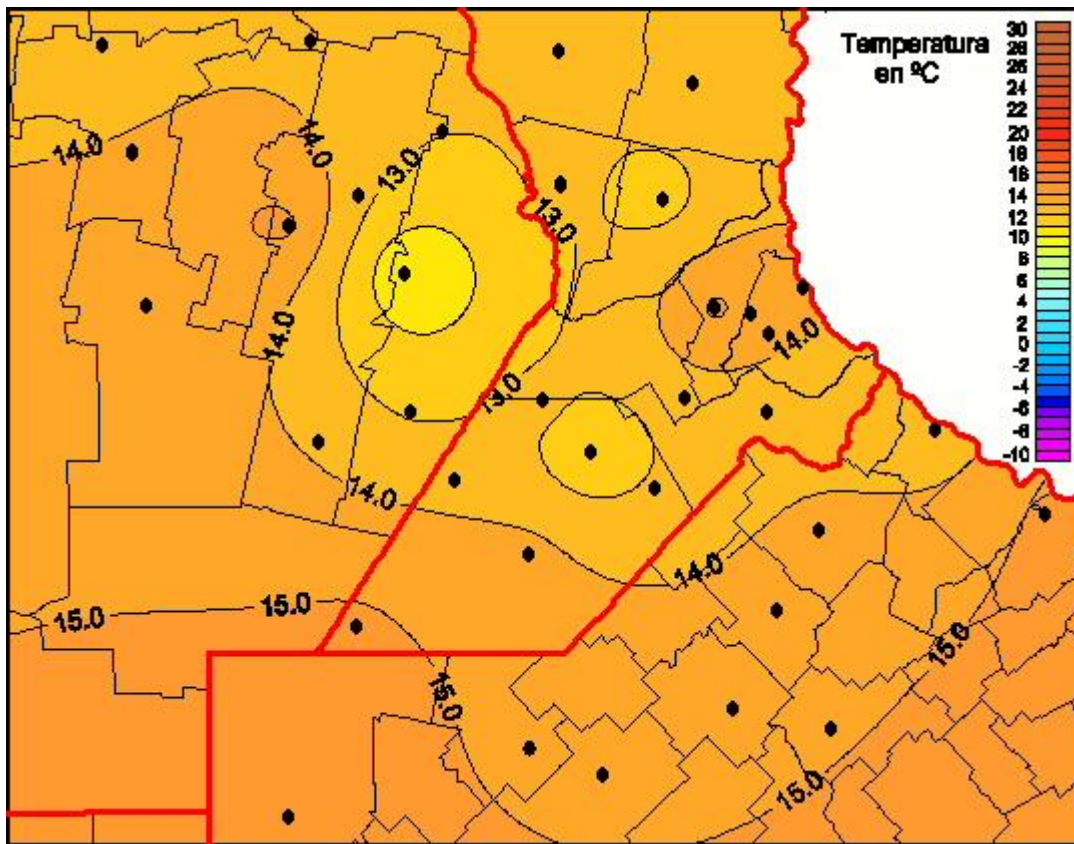

Temperaturas Mínimas

Mapa de temperaturas mínimas de las las últimas 24 horas.
(Desde las 8:00AM hasta las 8:00AM). Se actualiza a las 10:00hs.