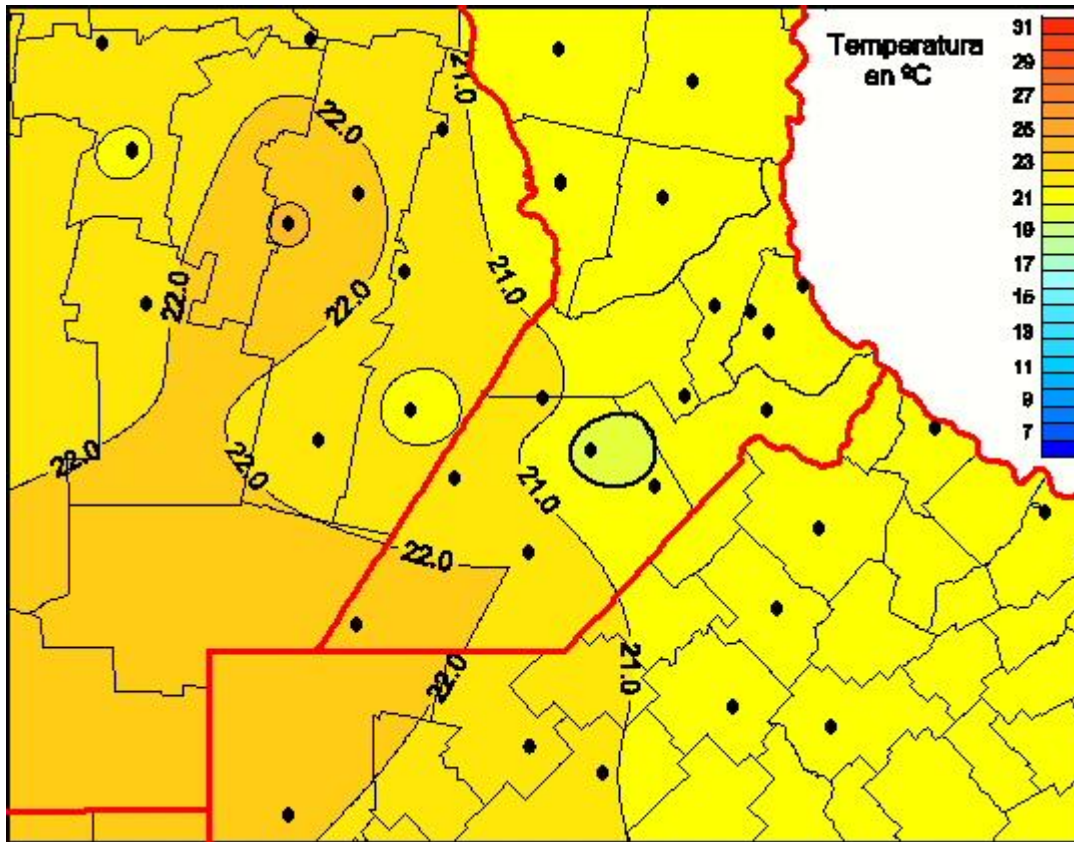

Temperaturas Medias

Mapa de temperaturas medias de las las últimas 24 horas.
(Desde las 8:00AM hasta las 8:00AM). Se actualiza a las 10:00hs.