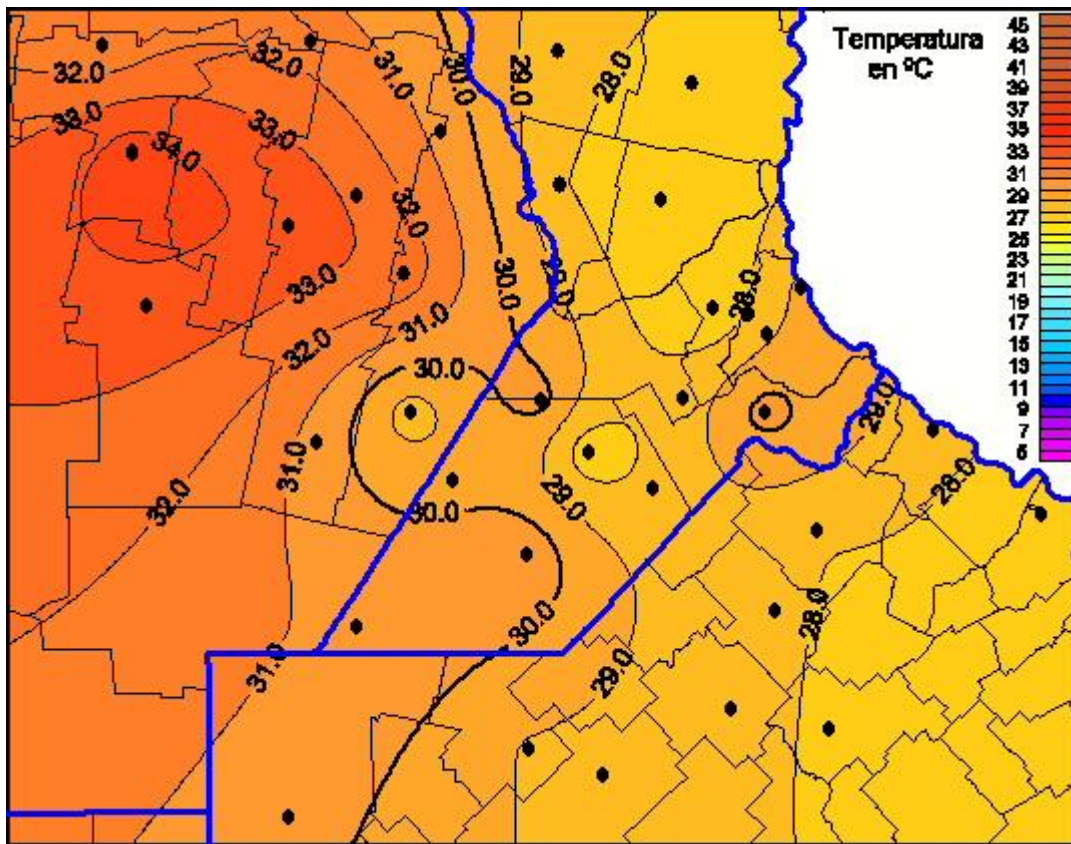

Temperaturas Máximas

Mapa de temperaturas máximas de las últimas 24 horas.
(Desde las 8:00AM hasta las 8:00AM). Se actualiza a las 10:00hs.