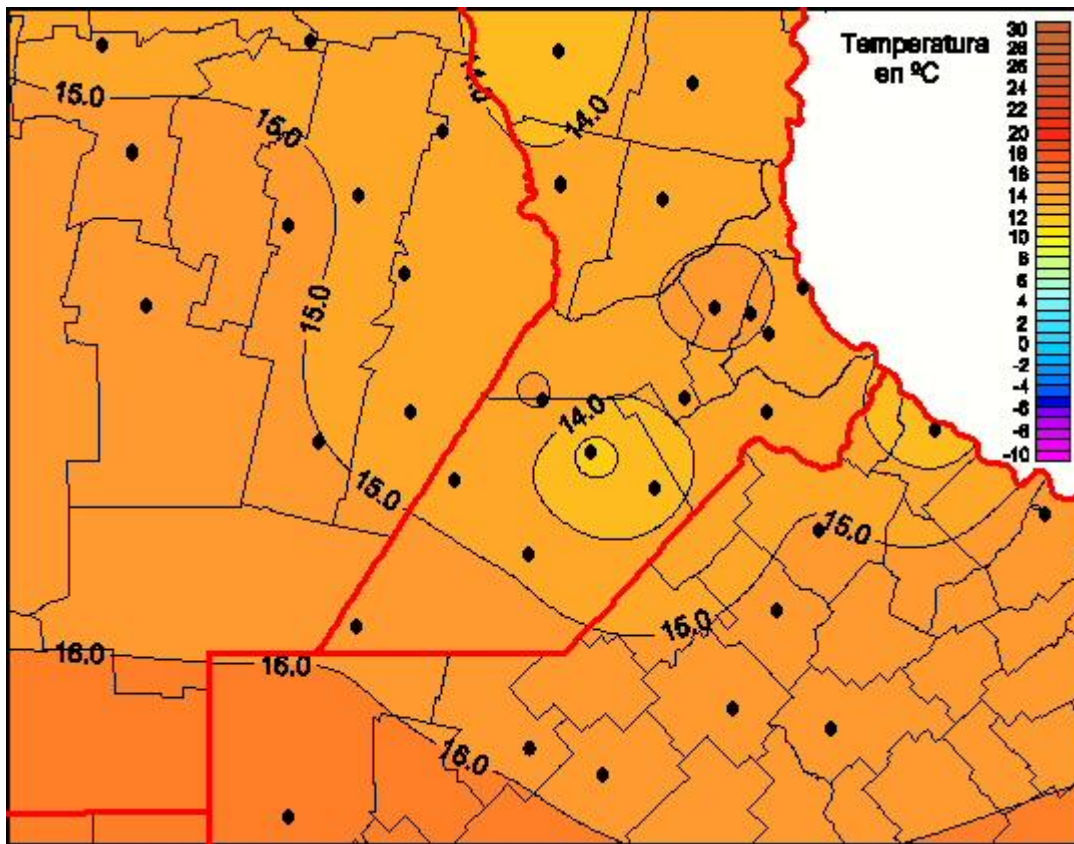

Temperaturas Mínimas

Mapa de temperaturas mínimas de las las últimas 24 horas.
(Desde las 8:00AM hasta las 8:00AM). Se actualiza a las 10:00hs.