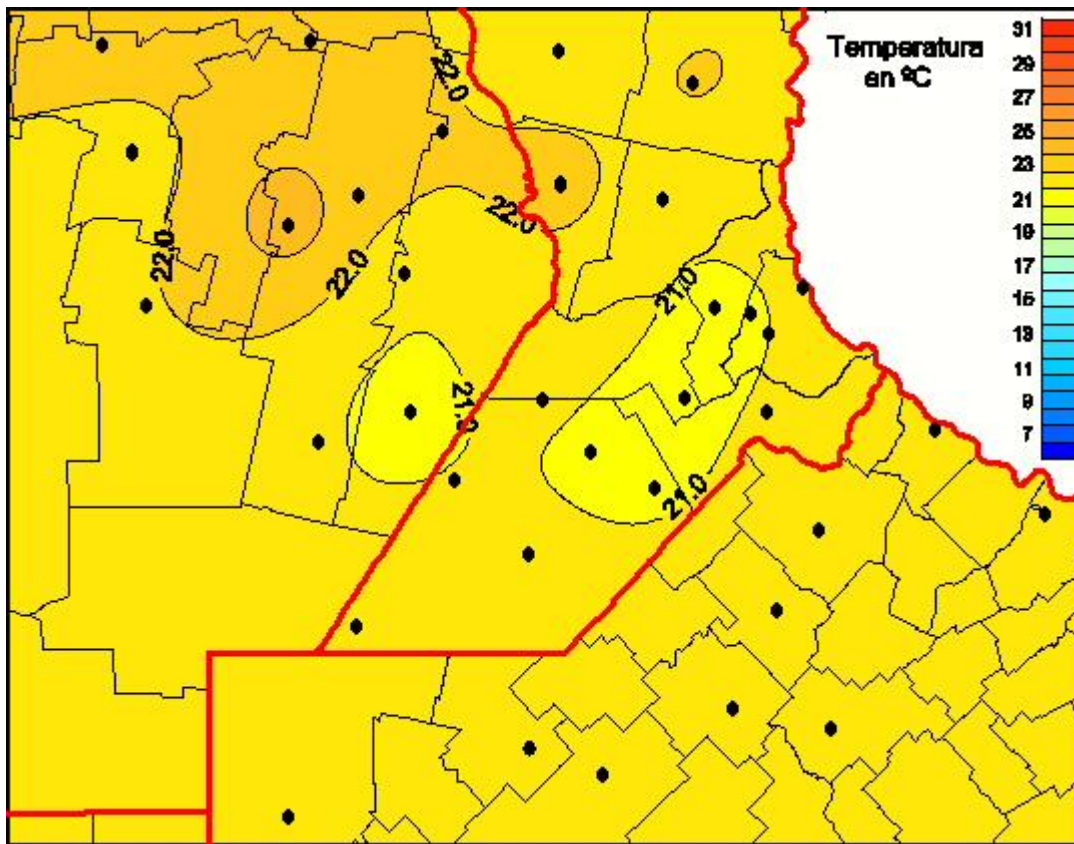

Temperaturas Medias

Mapa de temperaturas medias de las últimas 72 horas.
(Desde las 8:00AM hasta las 8:00AM). Se actualiza a las 10:00hs.