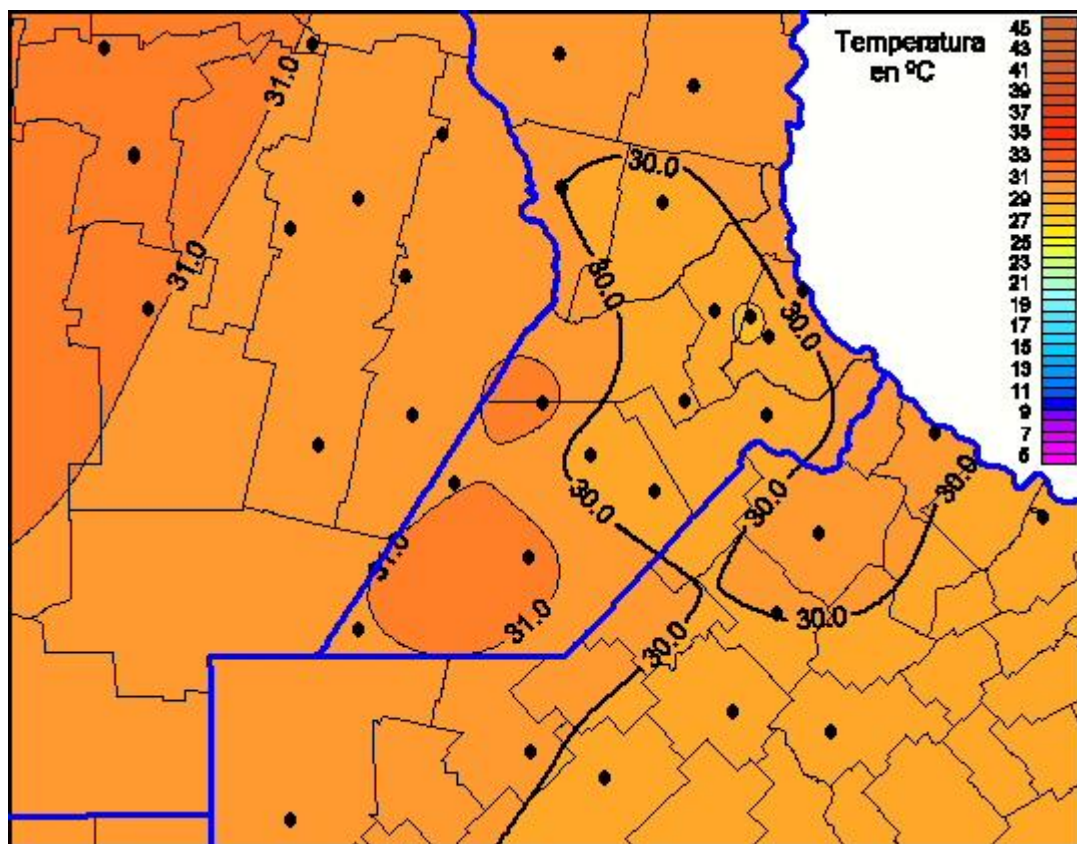

## Temperaturas Máximas

Mapa de temperaturas máximas de las las últimas 72 horas.  
(Desde las 8:00AM hasta las 8:00AM). Se actualiza a las 10:00hs.