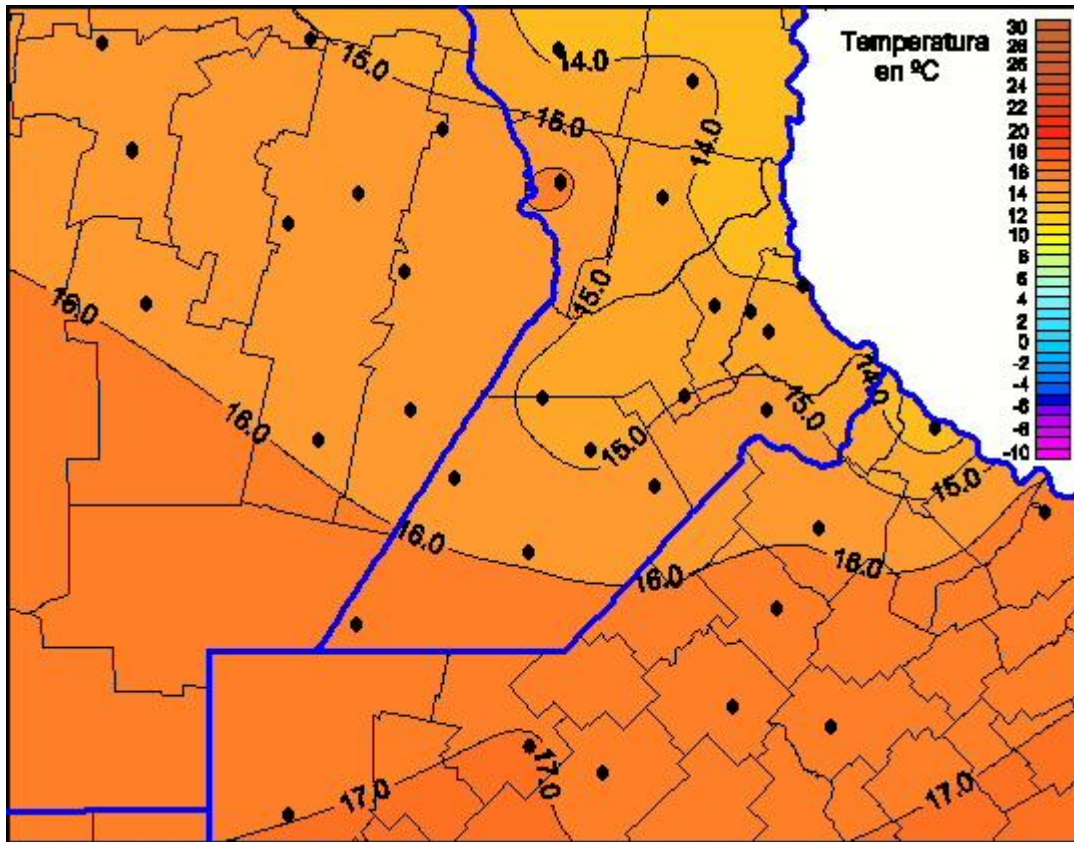

Temperaturas Mínimas

Mapa de temperaturas mínimas de las las últimas 72 horas.
(Desde las 8:00AM hasta las 8:00AM). Se actualiza a las 10:00hs.