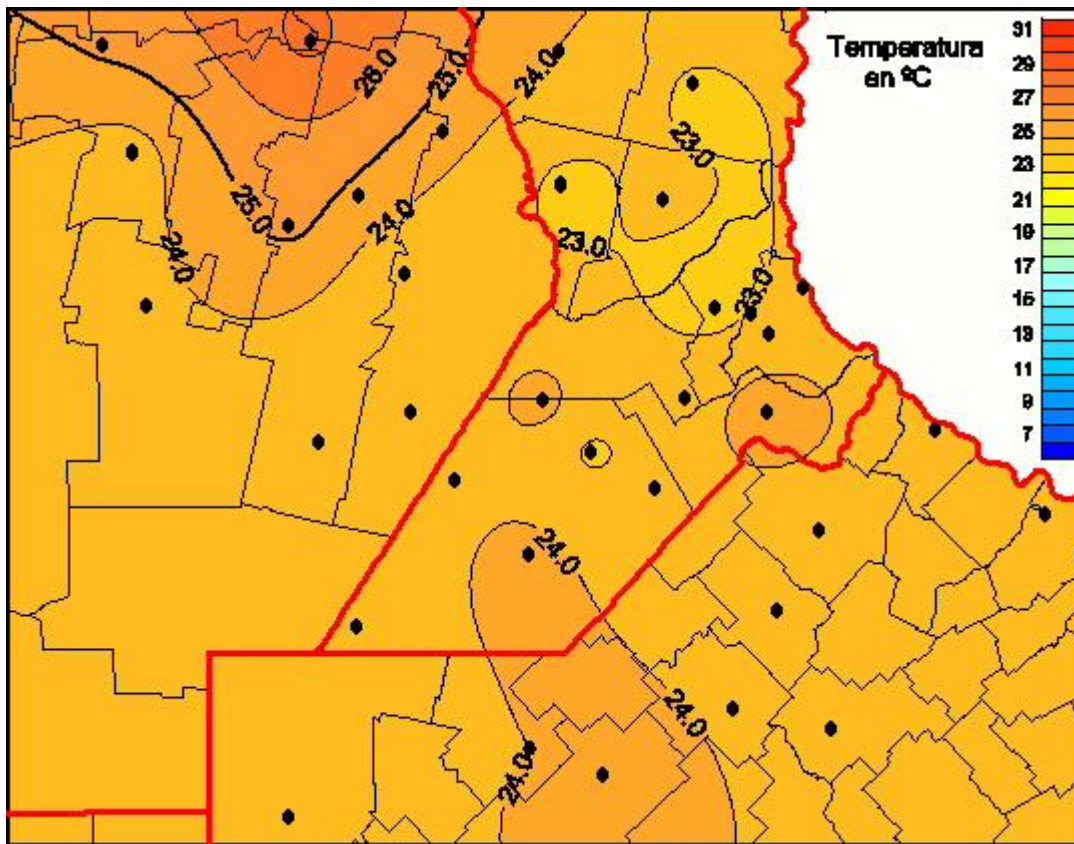

Temperaturas Medias

Mapa de temperaturas medias de las últimas 24 horas.
(Desde las 8:00AM hasta las 8:00AM). Se actualiza a las 10:00hs.