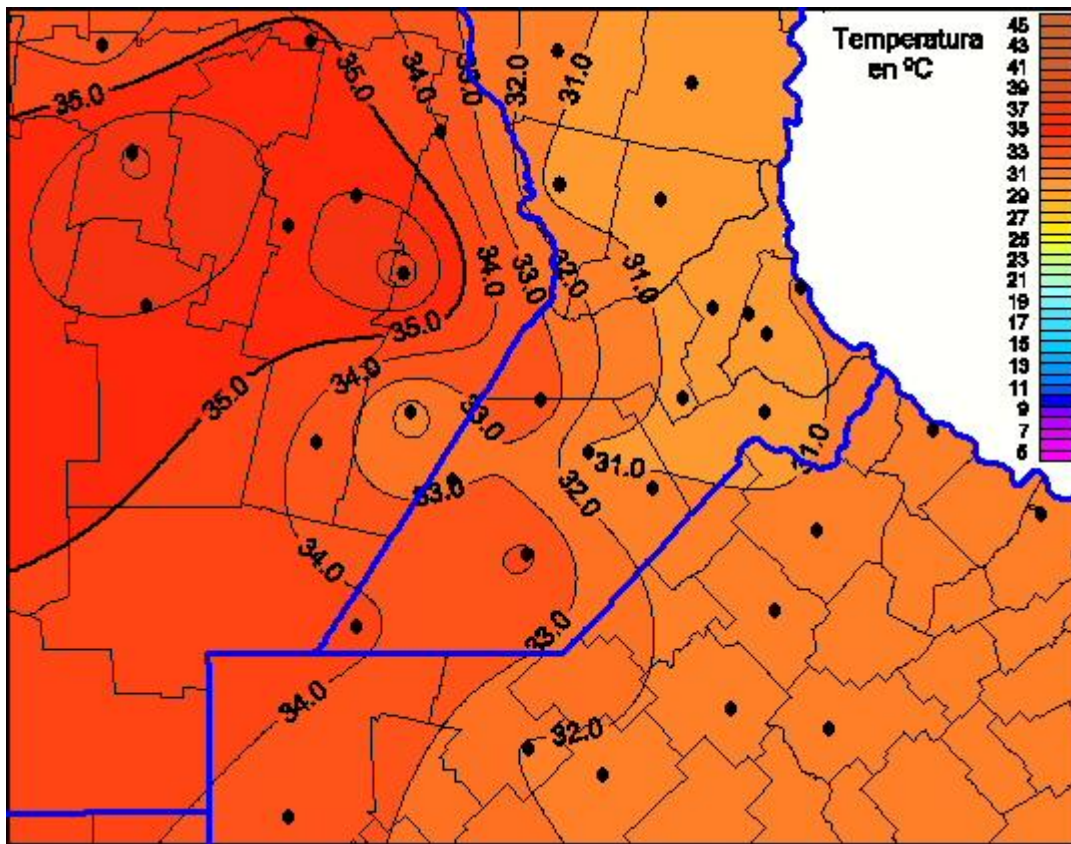

Temperaturas Máximas

Mapa de temperaturas máximas de las últimas 24 horas.
(Desde las 8:00AM hasta las 8:00AM). Se actualiza a las 10:00hs.