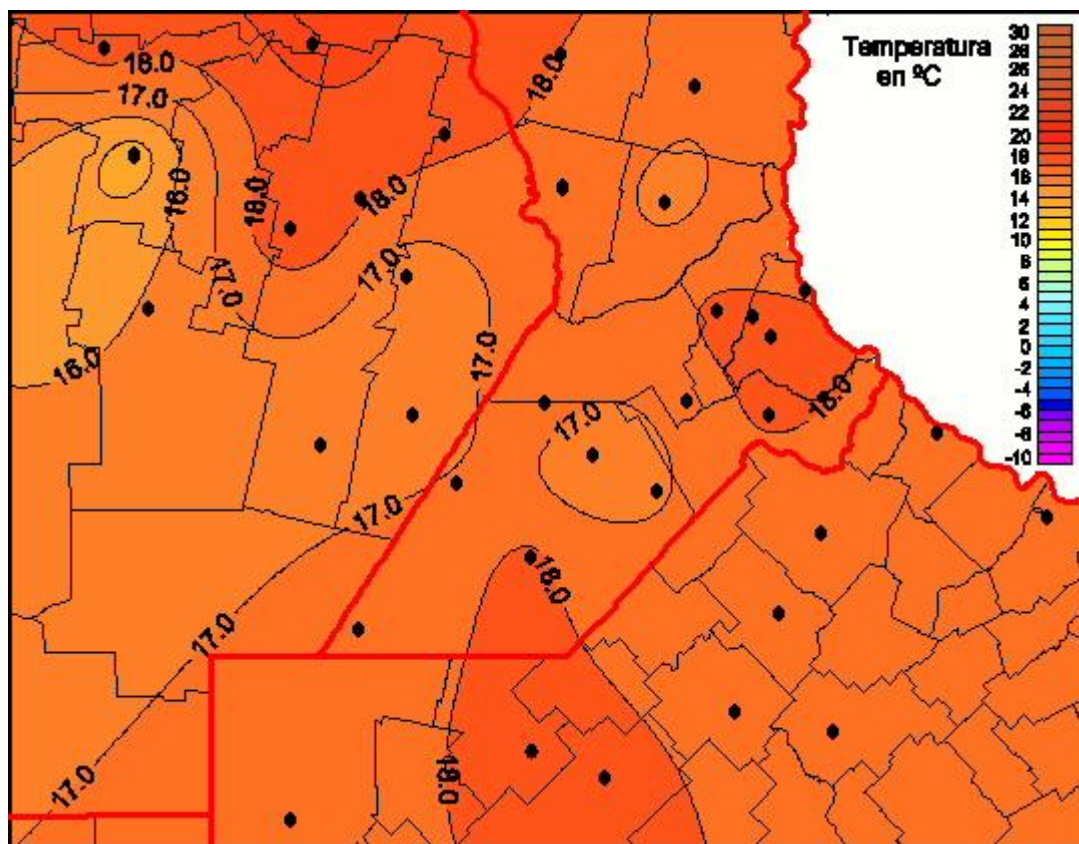

Temperaturas Mínimas

Mapa de temperaturas mínimas de las las últimas 24 horas.
(Desde las 8:00AM hasta las 8:00AM). Se actualiza a las 10:00hs.