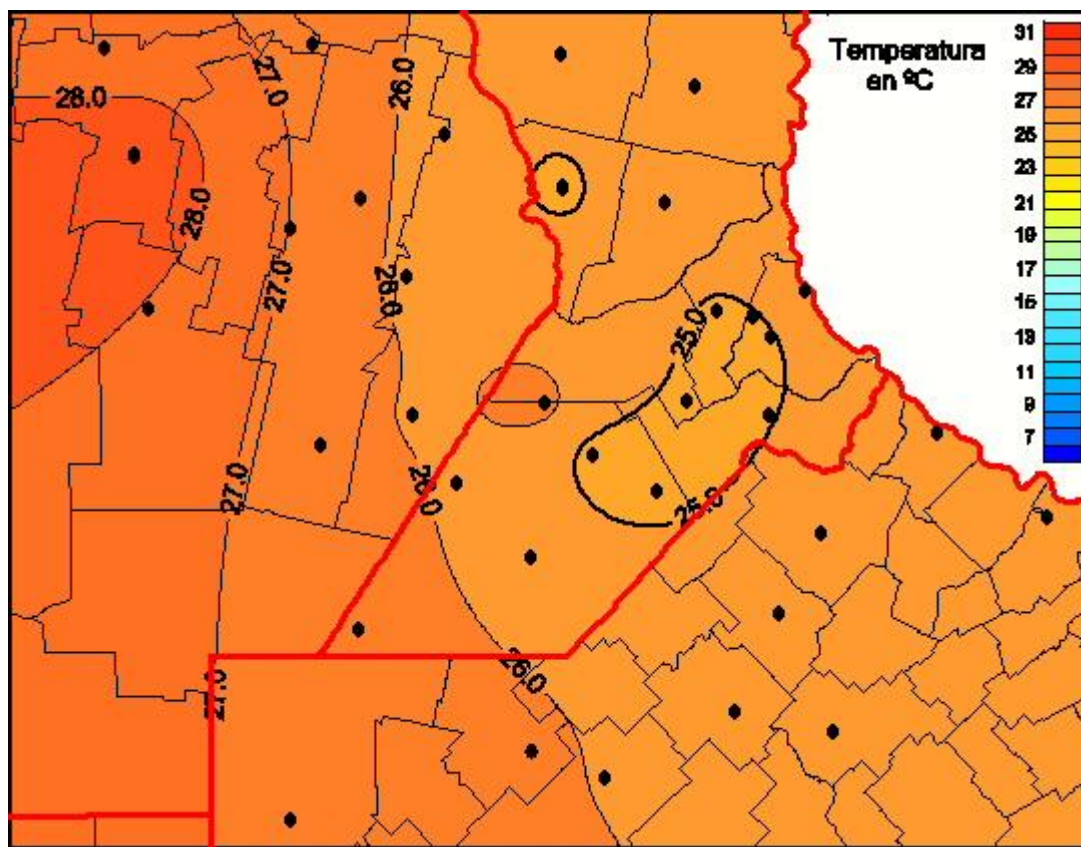

## Temperaturas Medias

Mapa de temperaturas medias de las las últimas 24 horas.  
(Desde las 8:00AM hasta las 8:00AM). Se actualiza a las 10:00hs.