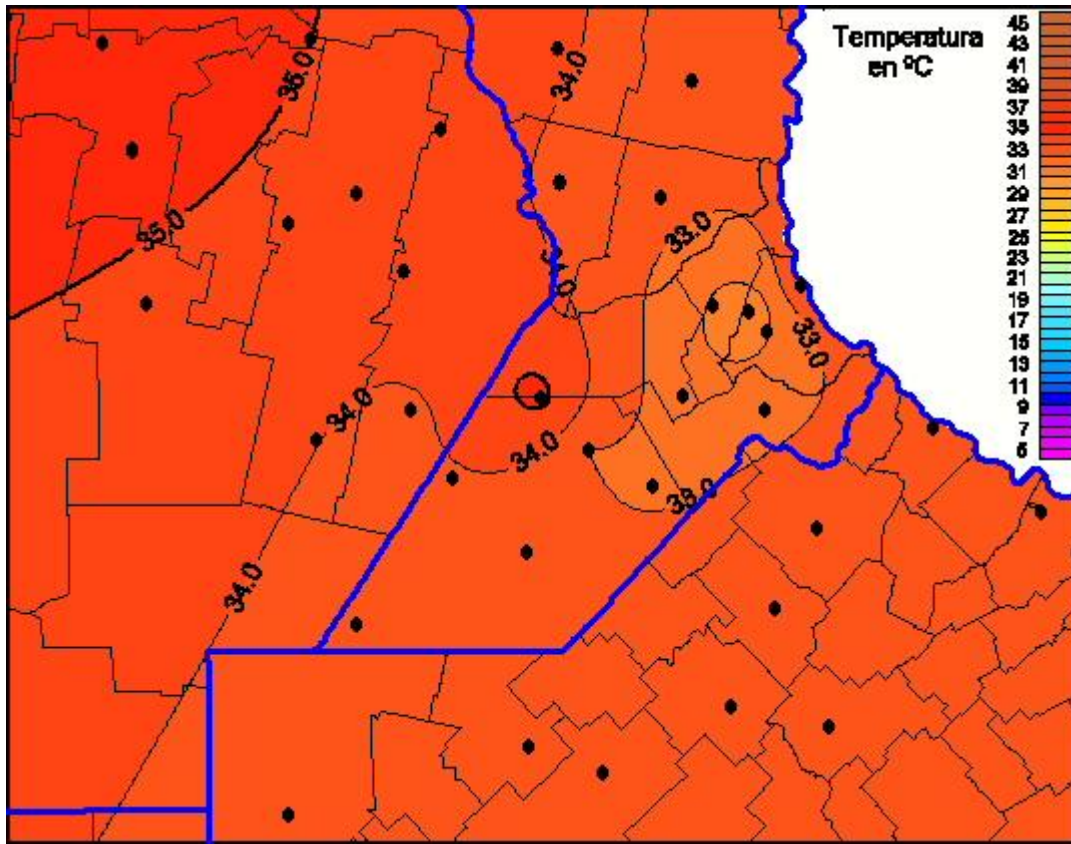

Temperaturas Máximas

Mapa de temperaturas máximas de las las últimas 24 horas.
(Desde las 8:00AM hasta las 8:00AM). Se actualiza a las 10:00hs.