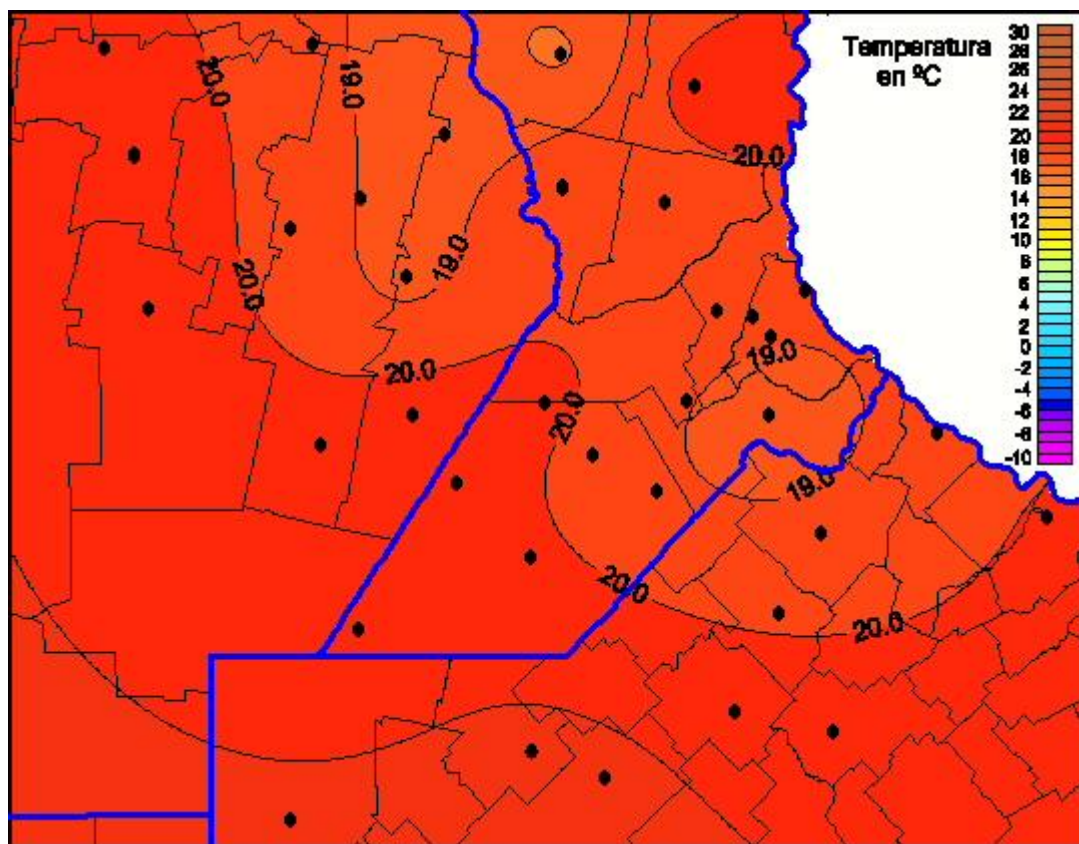

Temperaturas Mínimas

Mapa de temperaturas mínimas de las últimas 24 horas.
(Desde las 8:00AM hasta las 8:00AM). Se actualiza a las 10:00hs.