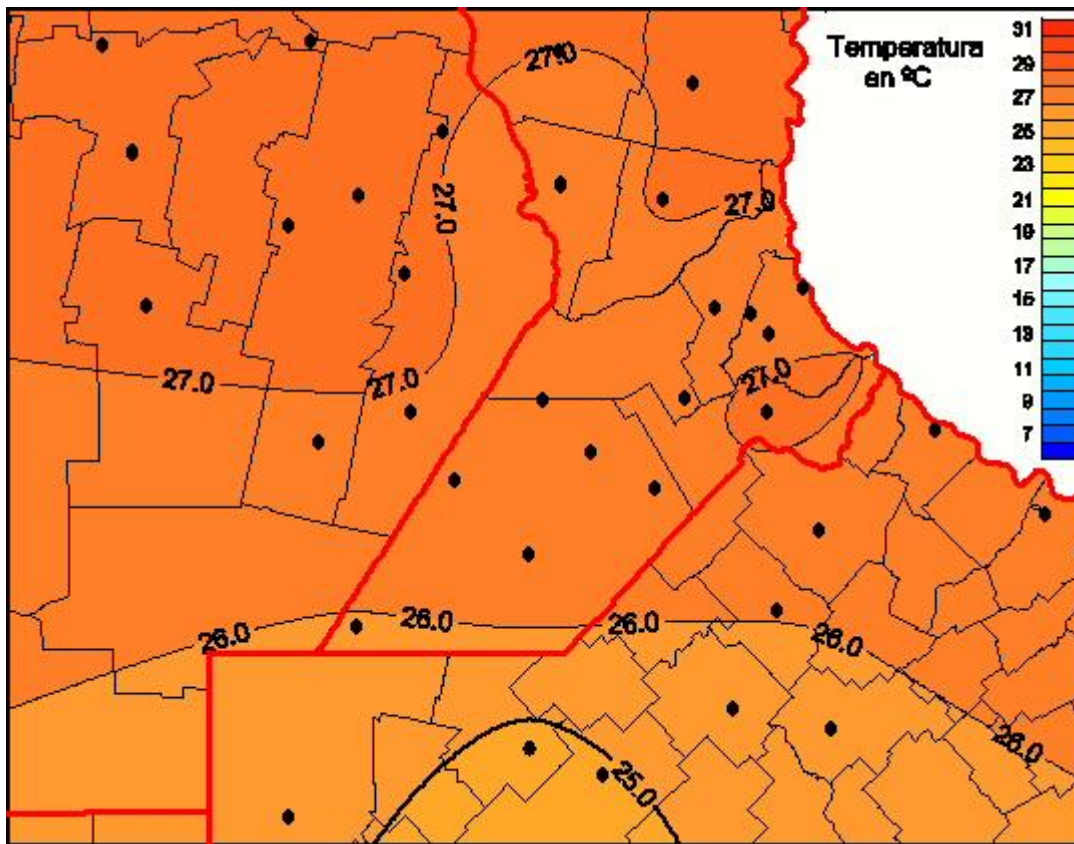

Temperaturas Medias

Mapa de temperaturas medias de las las últimas 24 horas.
(Desde las 8:00AM hasta las 8:00AM). Se actualiza a las 10:00hs.