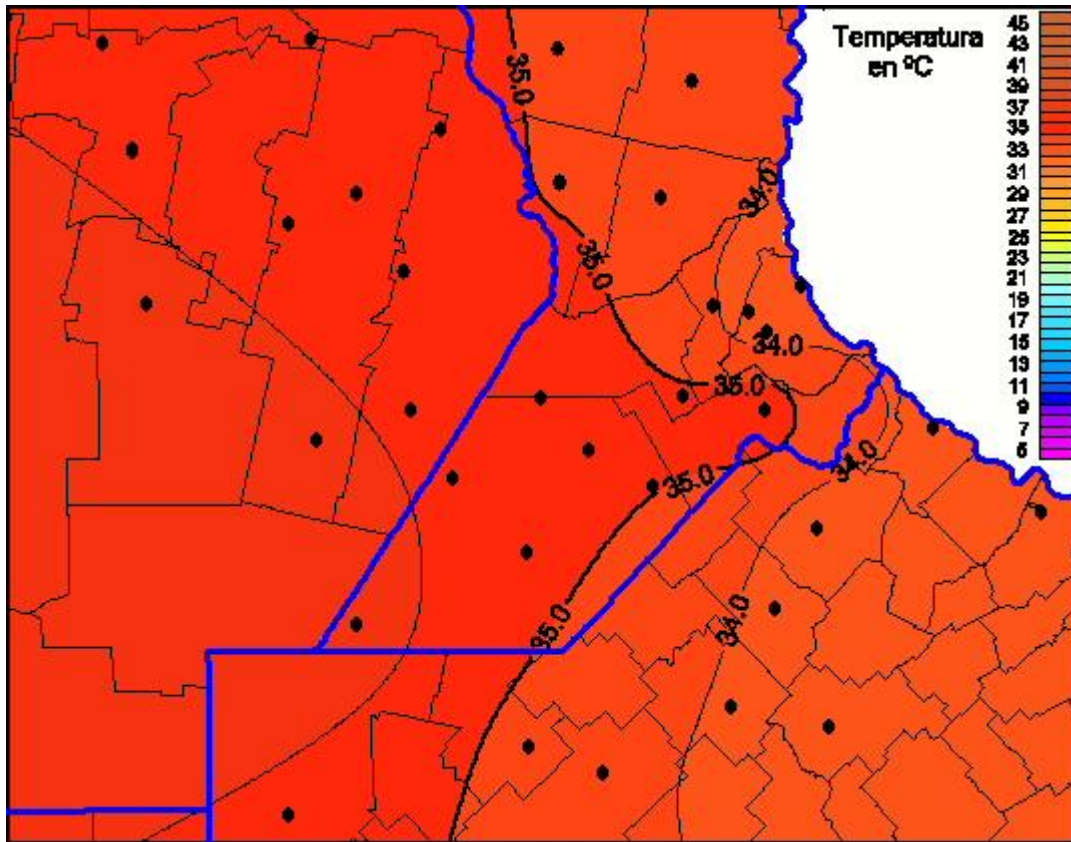

Temperaturas Máximas

Mapa de temperaturas máximas de las últimas 24 horas.
(Desde las 8:00AM hasta las 8:00AM). Se actualiza a las 10:00hs.