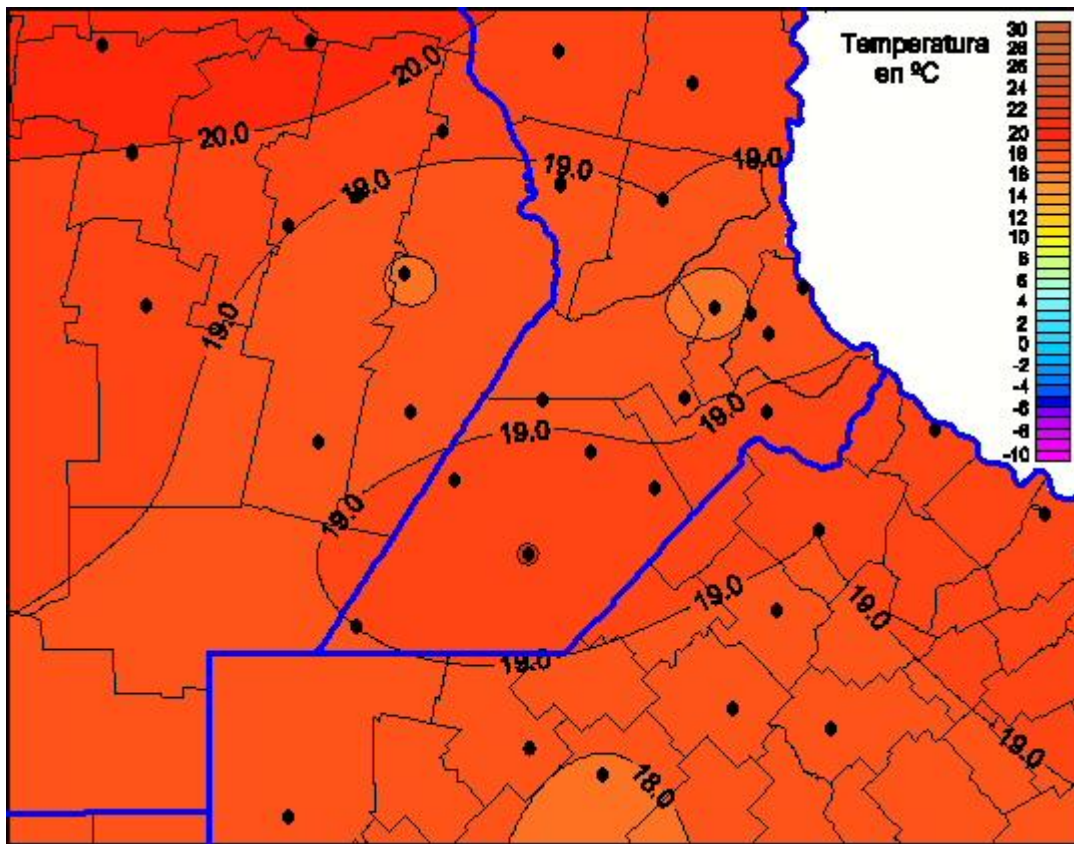

Temperaturas Mínimas

Mapa de temperaturas mínimas de las las últimas 24 horas.
(Desde las 8:00AM hasta las 8:00AM). Se actualiza a las 10:00hs.