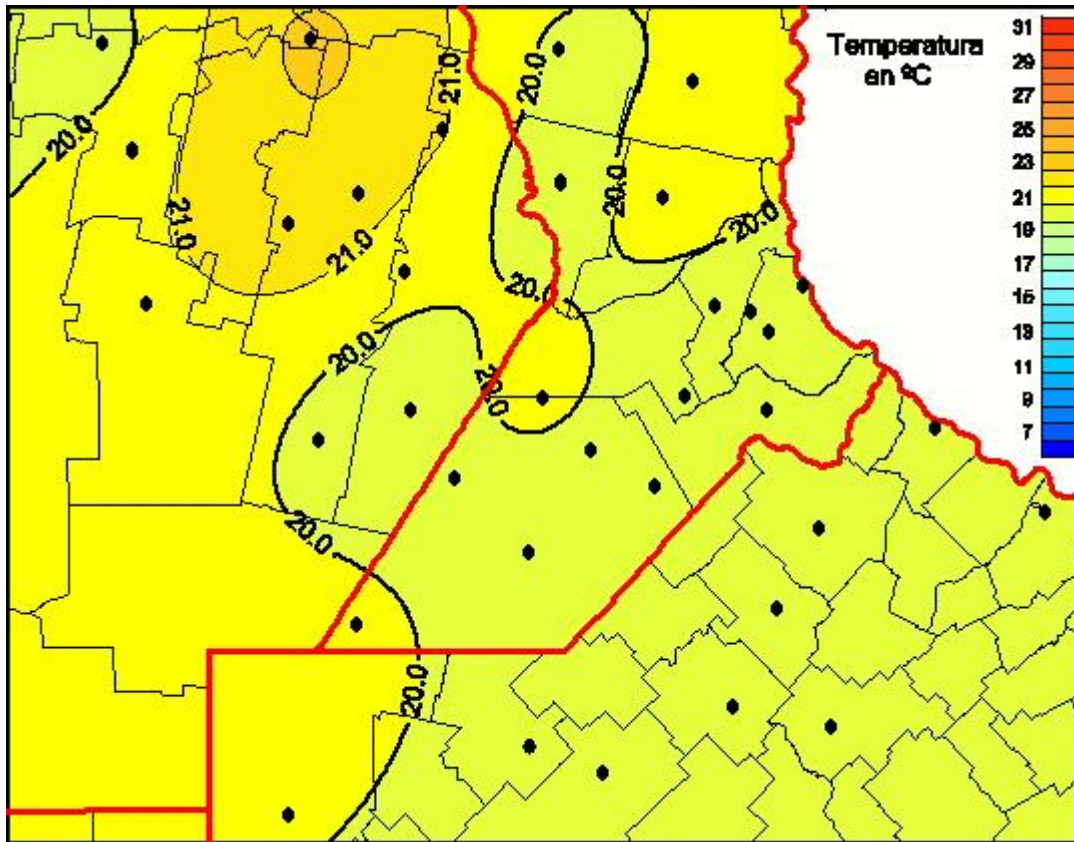

# Temperaturas Medias

Mapa de temperaturas medias de las últimas 24 horas.  
(Desde las 8:00AM hasta las 8:00AM). Se actualiza a las 10:00hs.