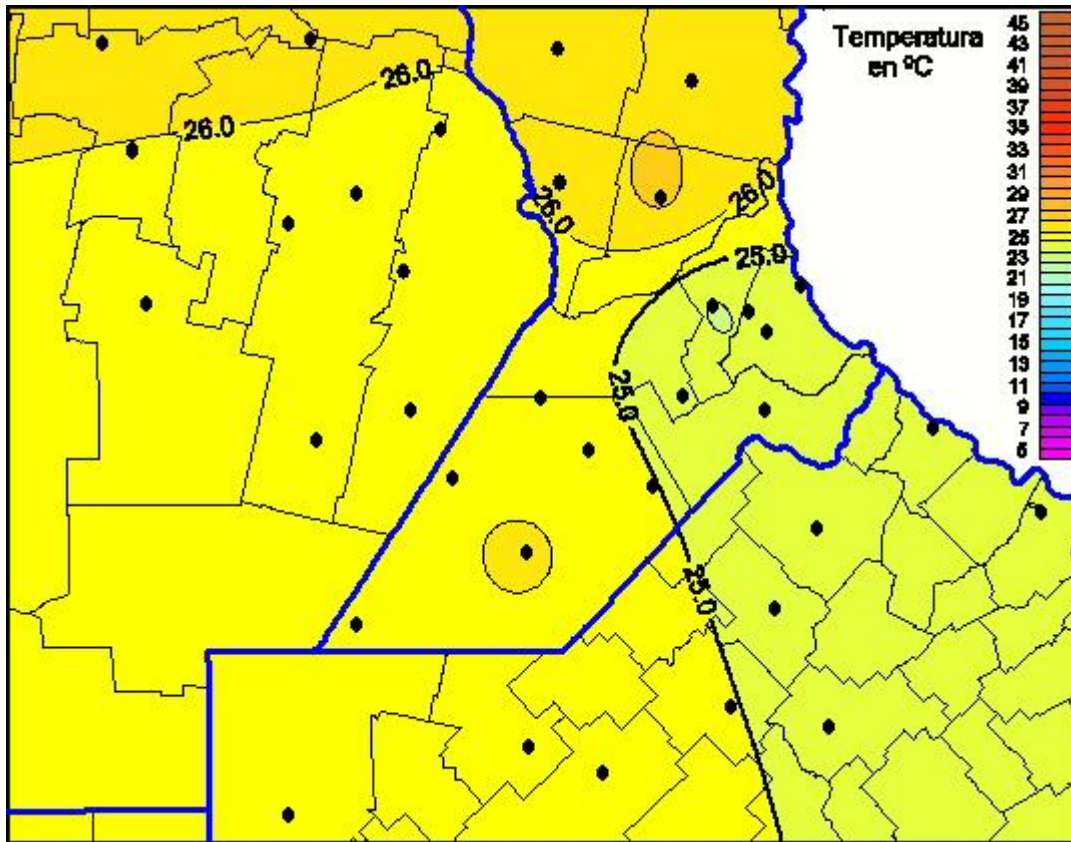

Temperaturas Máximas

Mapa de temperaturas máximas de las las últimas 24 horas.
(Desde las 8:00AM hasta las 8:00AM). Se actualiza a las 10:00hs.