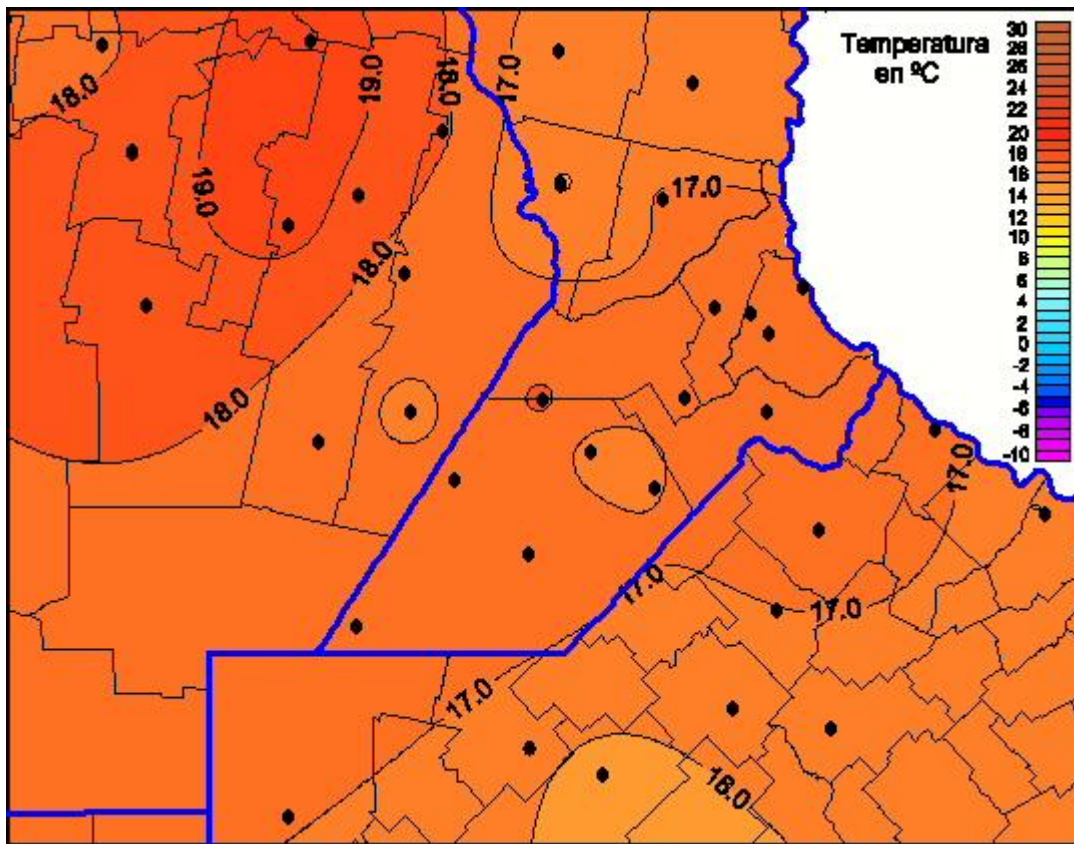

Temperaturas Mínimas

Mapa de temperaturas mínimas de las últimas 24 horas.
(Desde las 8:00AM hasta las 8:00AM). Se actualiza a las 10:00hs.