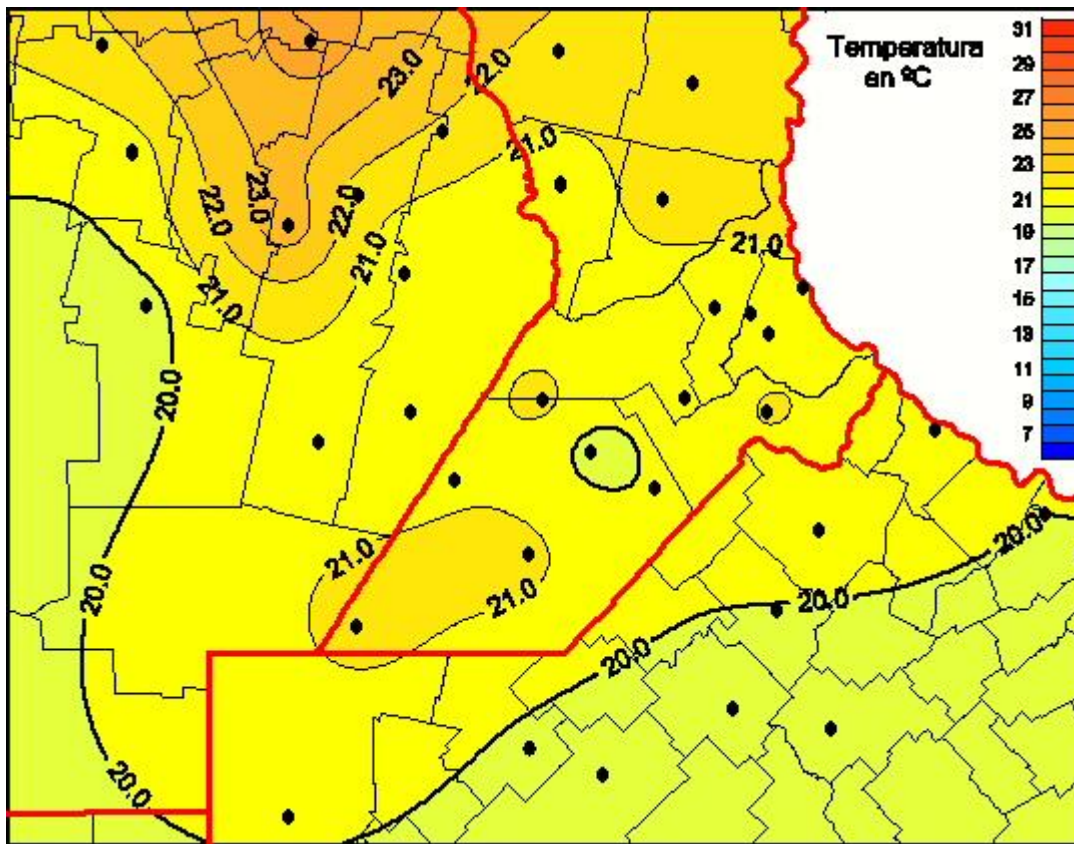

Temperaturas Medias

Mapa de temperaturas medias de las últimas 96 horas.
(Desde las 8:00AM hasta las 8:00AM). Se actualiza a las 10:00hs.