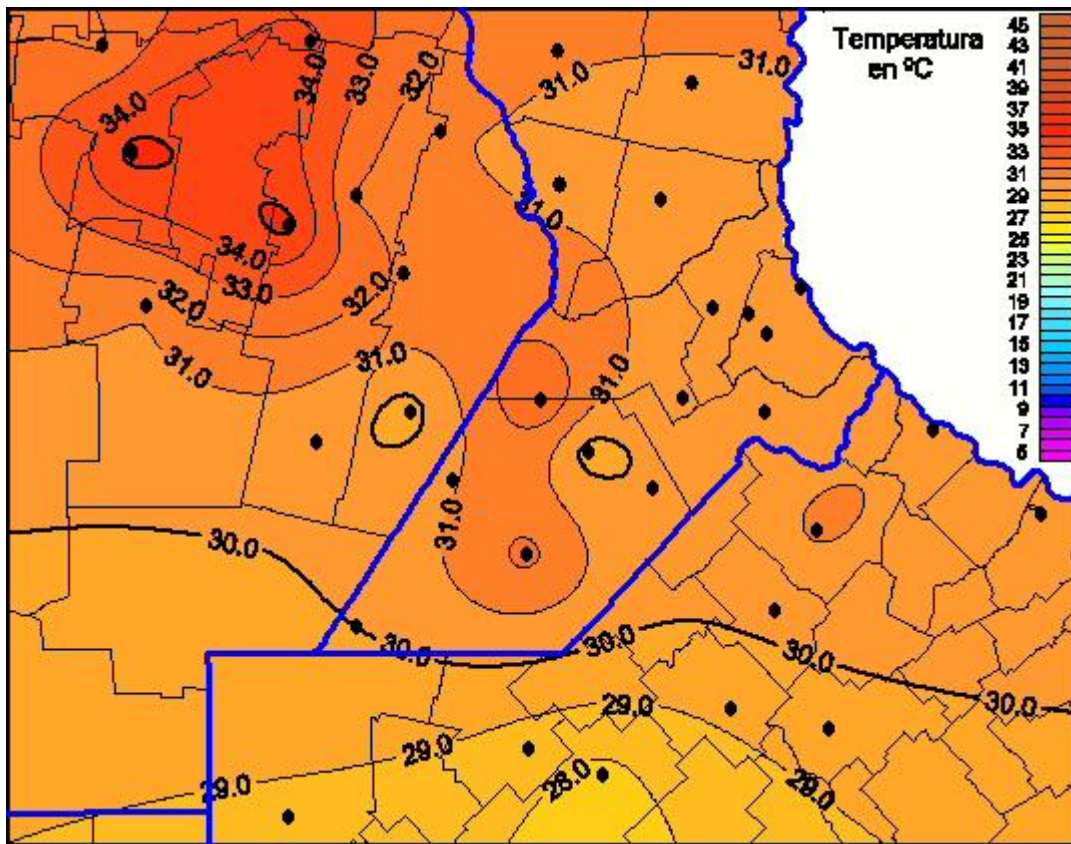

Temperaturas Máximas

Mapa de temperaturas máximas de las últimas 96 horas.
(Desde las 8:00AM hasta las 8:00AM). Se actualiza a las 10:00hs.