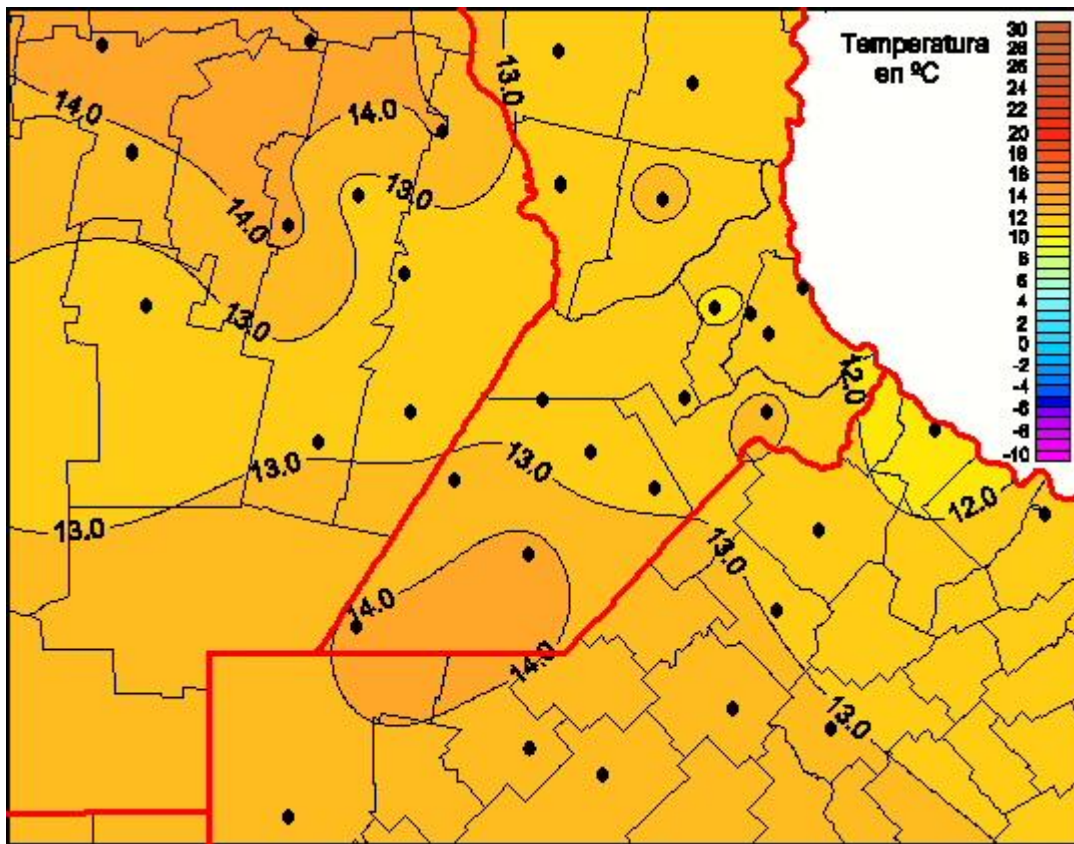

Temperaturas Mínimas

Mapa de temperaturas mínimas de las las últimas 96 horas.
(Desde las 8:00AM hasta las 8:00AM). Se actualiza a las 10:00hs.