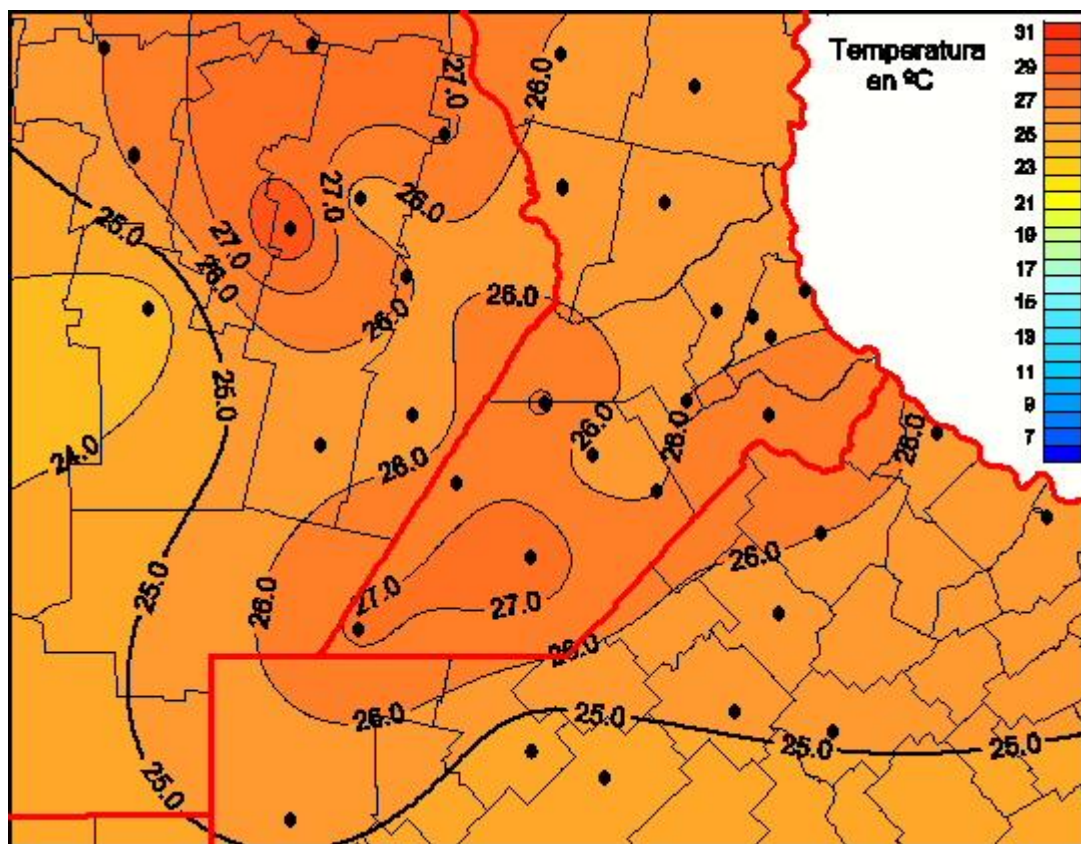

Temperaturas Medias

Mapa de temperaturas medias de las últimas 24 horas.
(Desde las 8:00AM hasta las 8:00AM). Se actualiza a las 10:00hs.