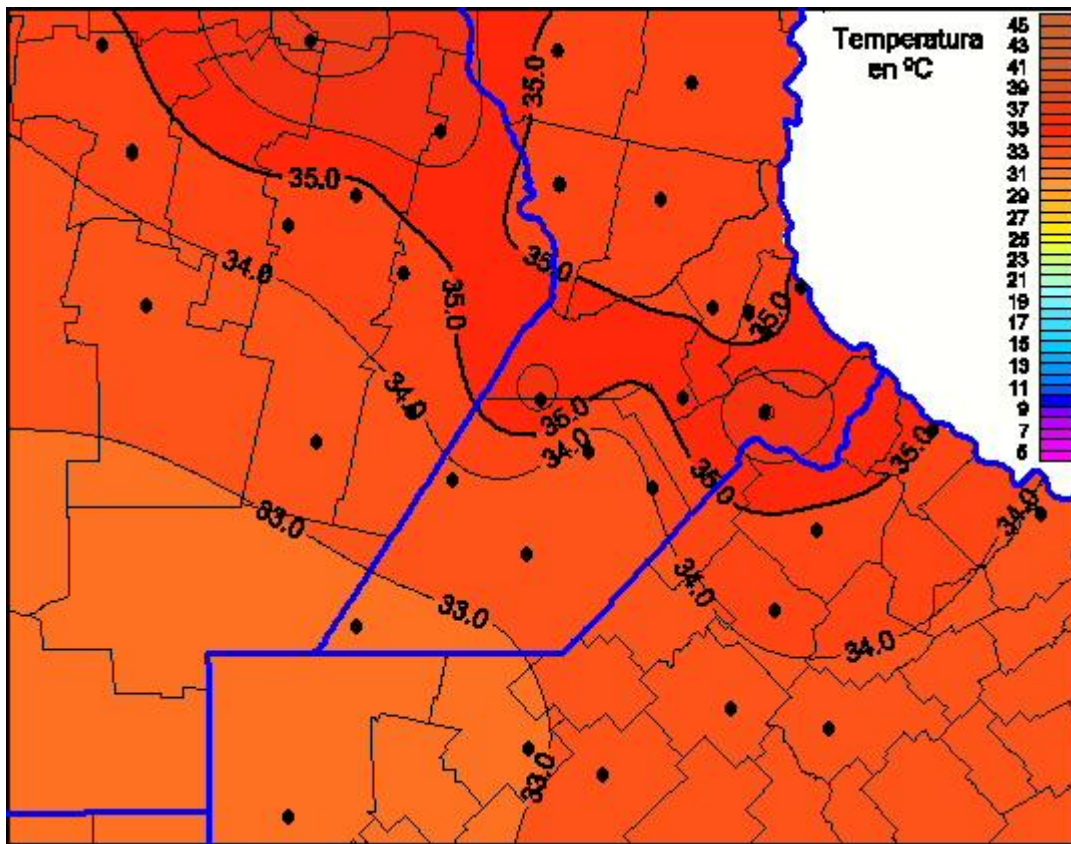

## Temperaturas Máximas

Mapa de temperaturas máximas de las últimas 24 horas.  
(Desde las 8:00AM hasta las 8:00AM). Se actualiza a las 10:00hs.