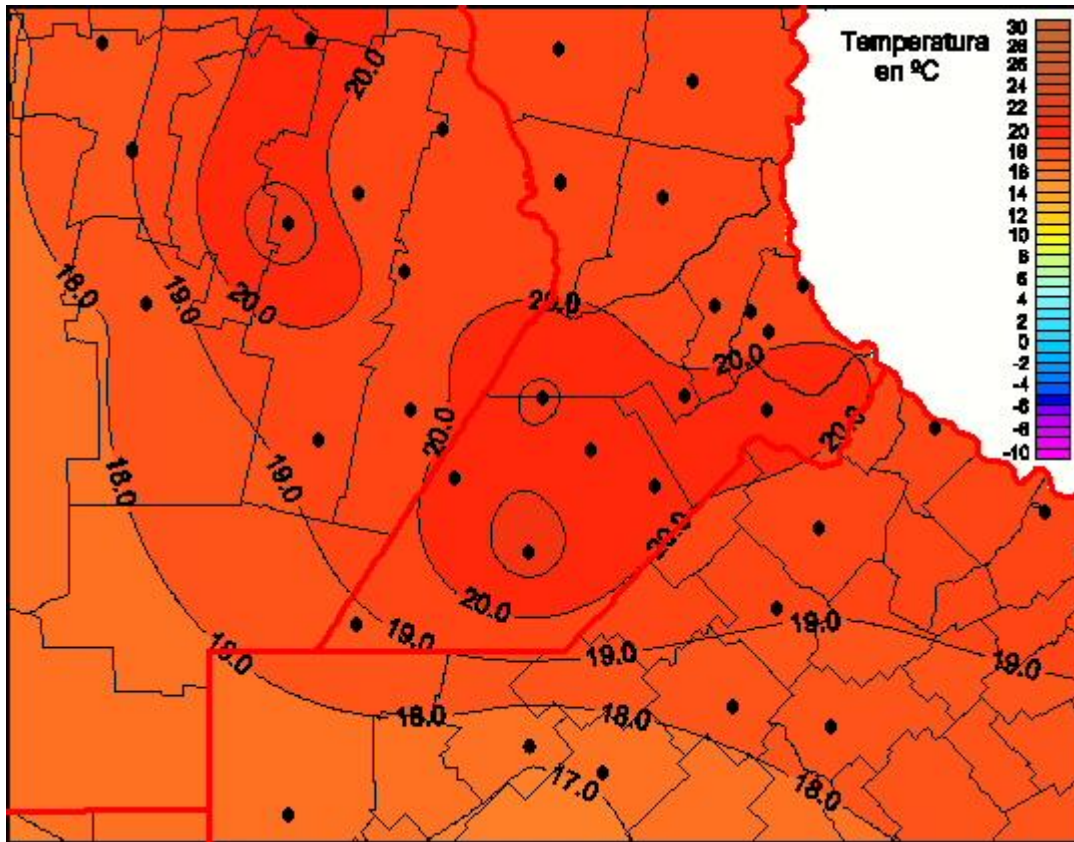

## Temperaturas Mínimas

Mapa de temperaturas mínimas de las últimas 24 horas.  
(Desde las 8:00AM hasta las 8:00AM). Se actualiza a las 10:00hs.