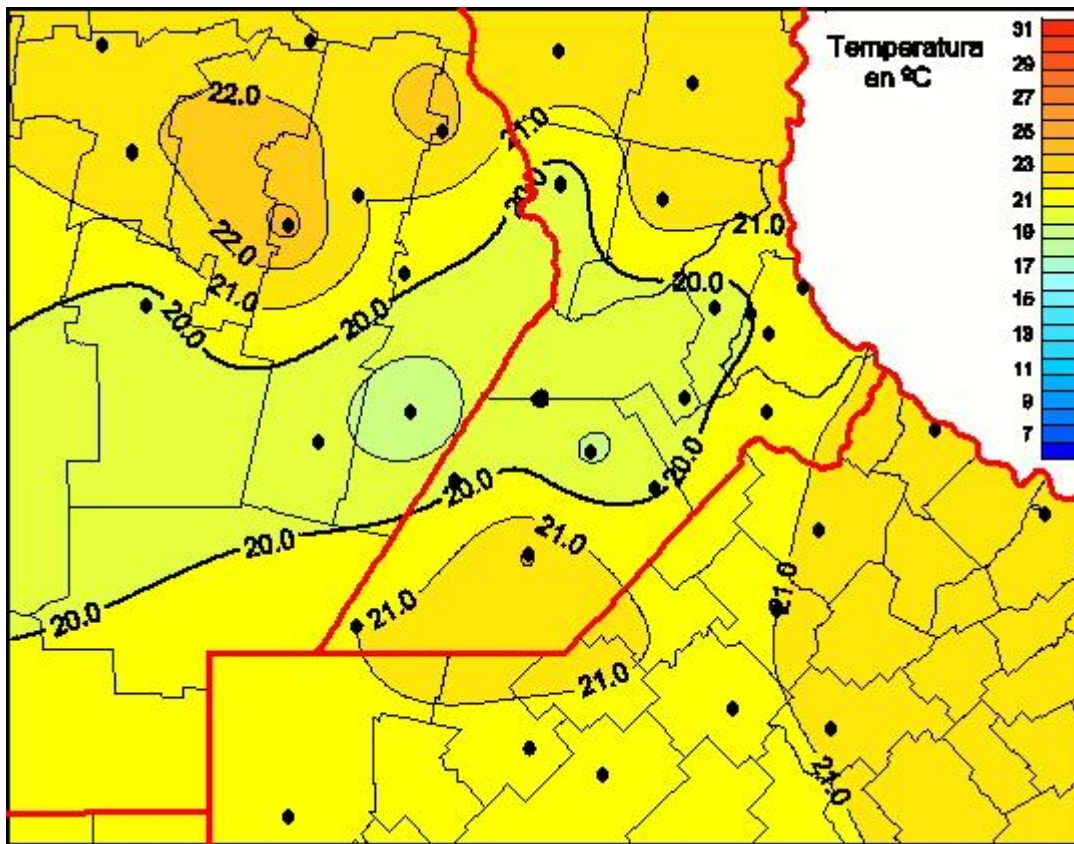

Temperaturas Medias

Mapa de temperaturas medias de las las últimas 24 horas.
(Desde las 8:00AM hasta las 8:00AM). Se actualiza a las 10:00hs.