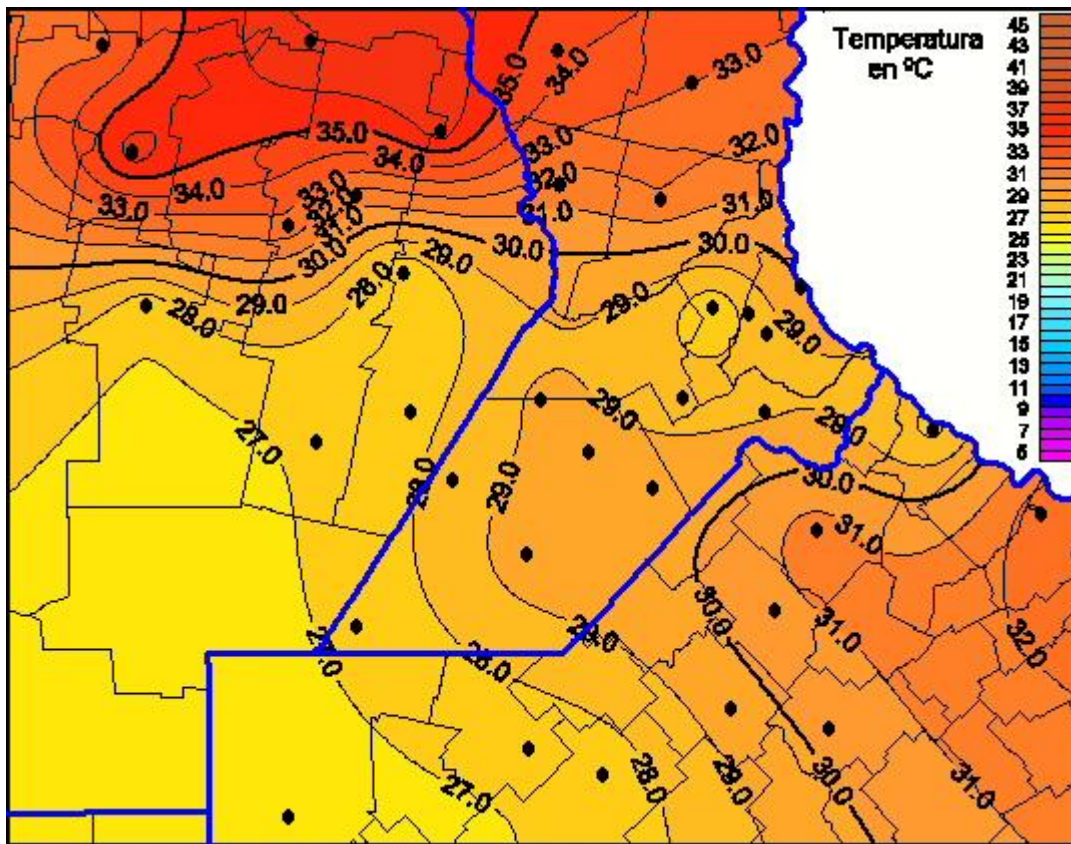

Temperaturas Máximas

Mapa de temperaturas máximas de las últimas 24 horas.
(Desde las 8:00AM hasta las 8:00AM). Se actualiza a las 10:00hs.