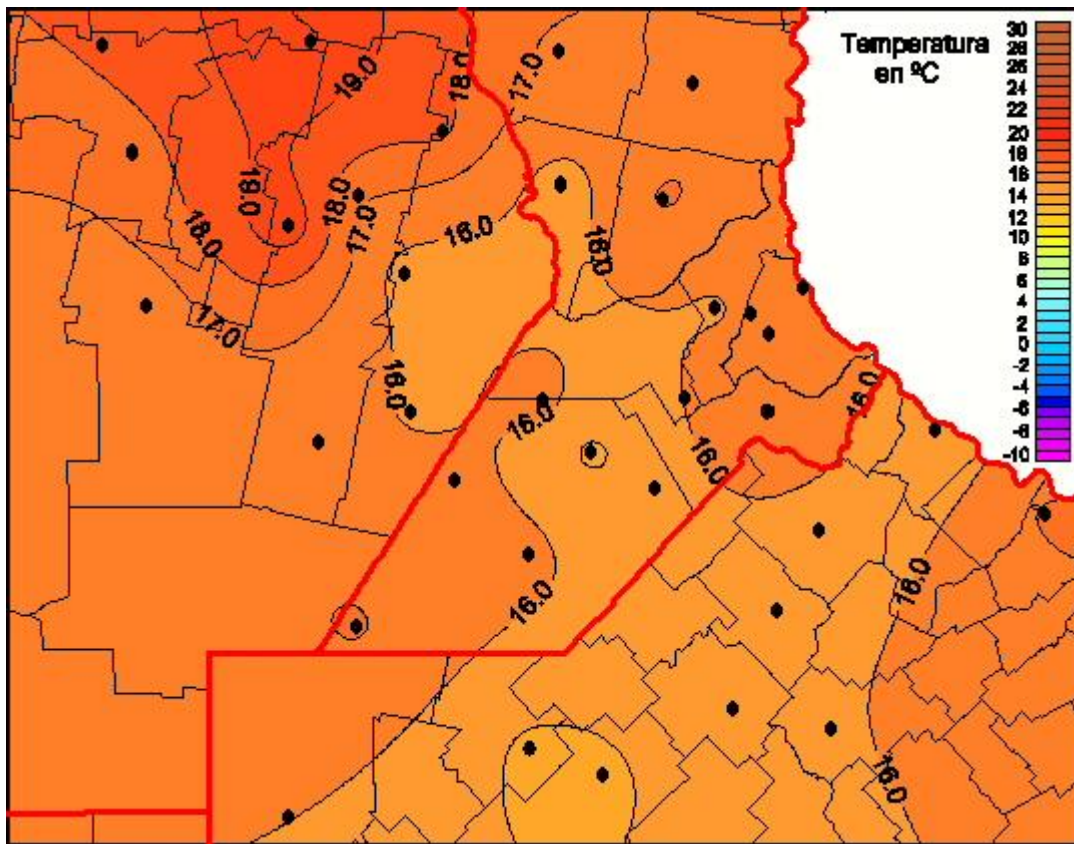

Temperaturas Mínimas

Mapa de temperaturas mínimas de las las últimas 24 horas.
(Desde las 8:00AM hasta las 8:00AM). Se actualiza a las 10:00hs.