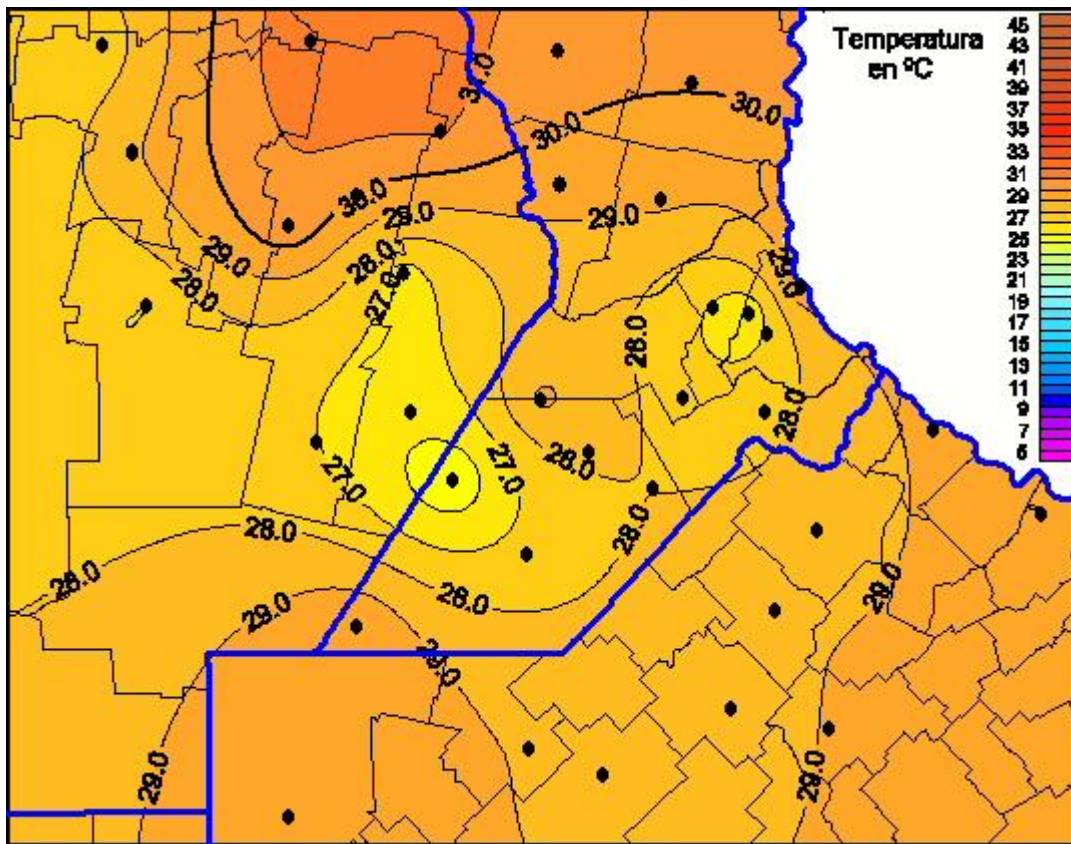

Temperaturas Máximas

Mapa de temperaturas máximas de las últimas 24 horas.
(Desde las 8:00AM hasta las 8:00AM). Se actualiza a las 10:00hs.