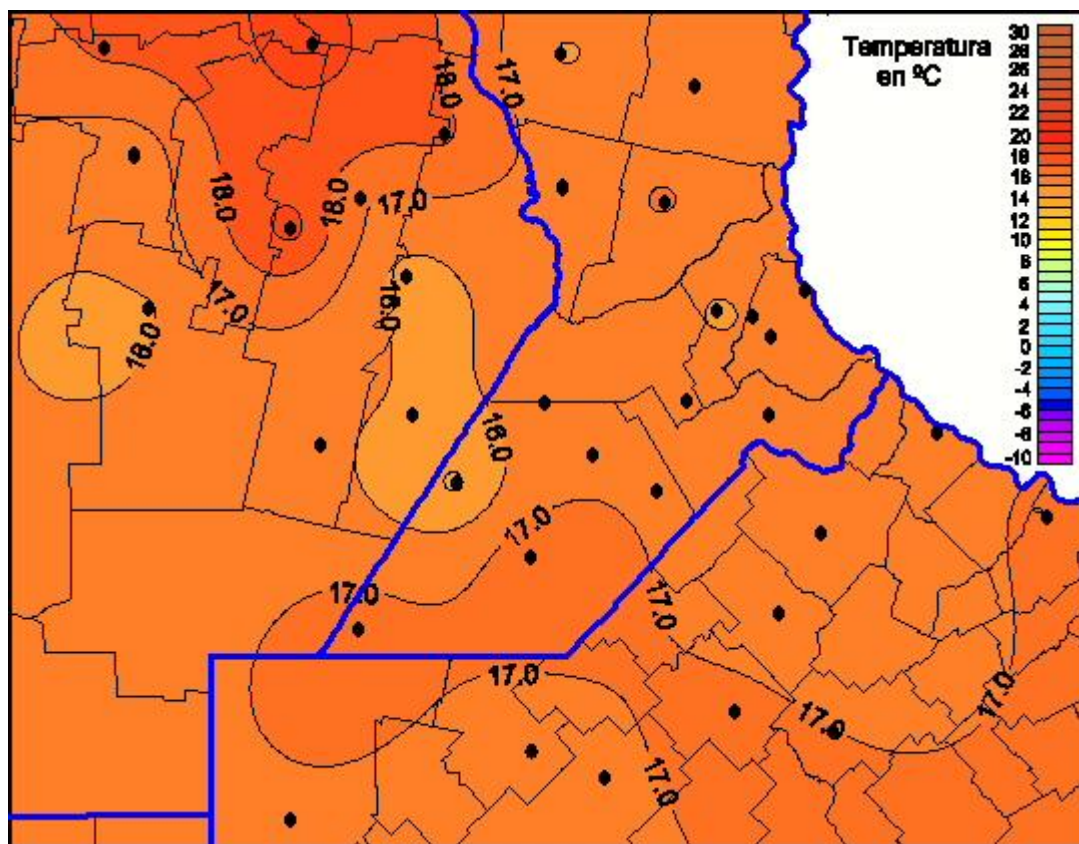

Temperaturas Mínimas

Mapa de temperaturas mínimas de las las últimas 24 horas.
(Desde las 8:00AM hasta las 8:00AM). Se actualiza a las 10:00hs.