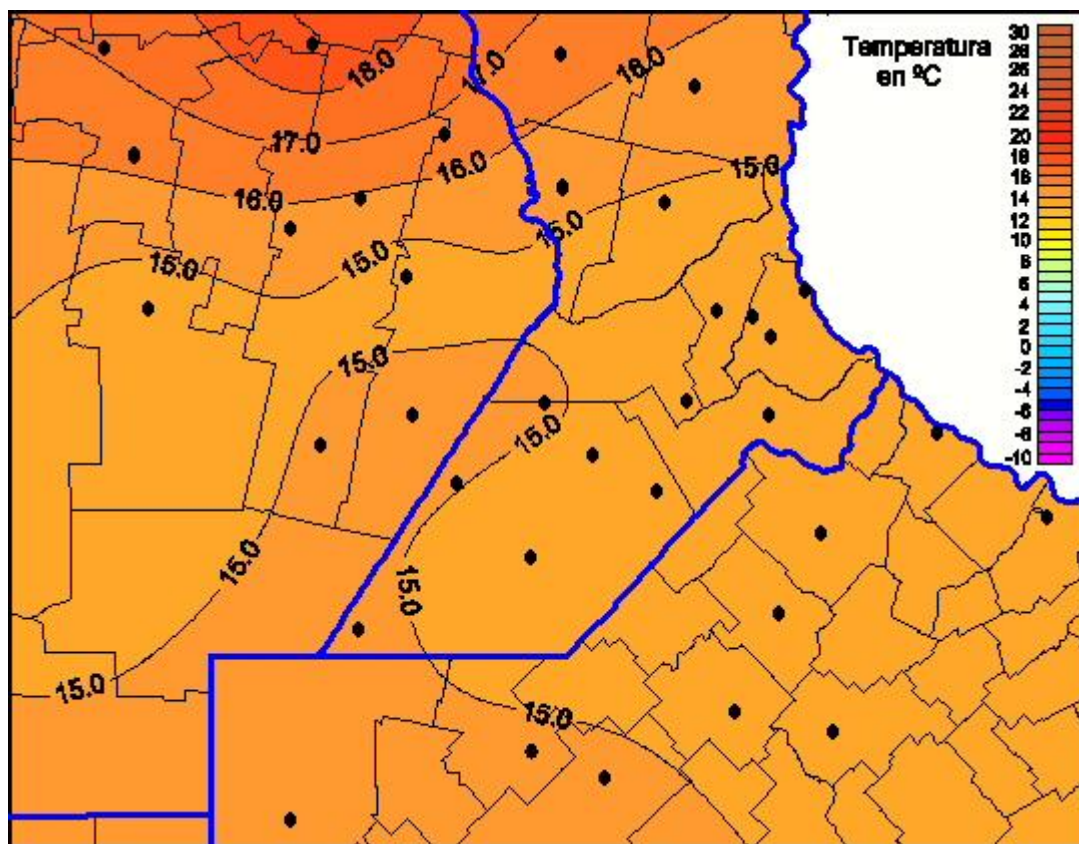

Temperaturas Mínimas

Mapa de temperaturas mínimas de las las últimas 72 horas.
(Desde las 8:00AM hasta las 8:00AM). Se actualiza a las 10:00hs.

BOLSA
DE COMERCIO
DE ROSARIO

 www.facebook.com/BCROficial

 twitter.com/bcrprensa